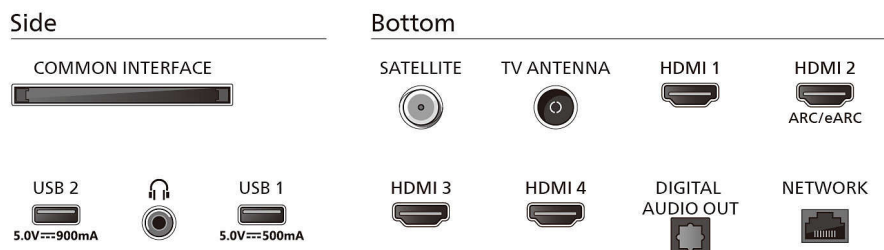

Accessoires

- Accessoires fournis: Télécommande, 2 piles AAA, Support de table, Cordon d'alimentation, Guide d'utilisation rapide, Brochure légale et de sécurité

Design

- Couleurs du téléviseur: Cadre gris anthracite
- Design du pied: Socle chrome satiné

Dimensions

- Distance entre 2 pieds: 475 millimètre
- Compatible avec un montage mural: 200 x 300 mm

Connexions

Date de publication
2024-05-03

Version: 1.1.1

EAN: 87 18863 04174 1

© 2024 Koninklijke Philips N.V.
Tous droits réservés.