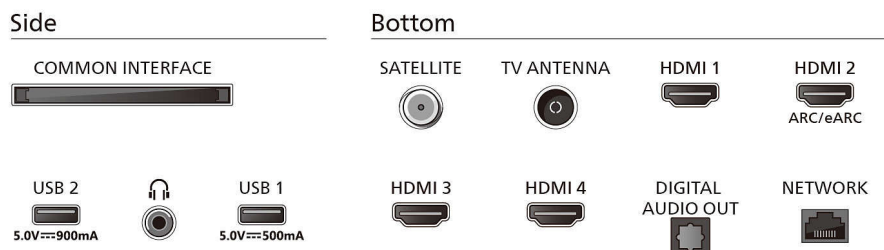

Fonctionnalités vidéo HDMI prises en charge

- Jeux: ALLM, HDMI VRR, AMD FreeSync Premium
- HDR: HLG, HDR10, Compatible HDR10+, Dolby Vision

Carte énergie UE

- Numéros d'enregistrement EPREL: 1860379
- Classe énergétique pour SDR: G
- Puissance nécessaire en fonctionnement pour SDR: 54 kWh/1 000 h
- Classe énergétique pour HDR: G
- Puissance nécessaire en fonctionnement pour HDR: 142 kWh/1 000 h

- Consommation du téléviseur éteint: N/A
- Mode veille en réseau: 2,0 W
- Technologie de dalle utilisée: LED LCD

Alimentation

- Puissance électrique: 220-240 V CA, 50/60 Hz
- Consommation en veille: moins de 0,3 W
- Fonctions d'économie d'énergie: Minuterie de mise hors tension automatique, Image Muet (pour la radio), Mode Eco, Capteur de luminosité

Accessoires

- Accessoires fournis: Télécommande, 2 piles AAA, Support de table, Cordon d'alimentation, Guide d'utilisation rapide, Brochure légale et de sécurité

Design

- Couleurs du téléviseur: Cadre gris anthracite
- Design du pied: Socle chrome satiné

Dimensions

- Distance entre 2 pieds: 375 millimètre
- Compatible avec un montage mural: 100 x 200 mm
- Téléviseur sans pied (l x H x P): 963 x 567 x 77 mm
- Téléviseur avec pied (l x H x P): 963 x 630 x 237 mm

Connexions

Date de publication
2024-05-06

Version: 1.1.1

EAN: 87 18863 04173 4

© 2024 Koninklijke Philips N.V.
Tous droits réservés.

Les caractéristiques sont sujettes à modification sans préavis. Les marques commerciales sont la propriété de Koninklijke Philips N.V. ou de leurs détenteurs respectifs.

www.philips.com

* Ce téléviseur contient du plomb uniquement dans certaines parties ou certains composants pour lesquels aucune solution alternative n'existe conformément aux clauses de non-responsabilité de la directive RoHS.

* Le téléviseur prend en charge la réception DVB pour les chaînes gratuites. Certains opérateurs DVB peuvent ne pas être pris en charge. Vous trouverez une liste à jour dans la section FAQ du site Web d'assistance de Philips. Pour certains opérateurs, un abonnement et un accès conditionnel sont exigés. Pour plus d'informations, contactez votre opérateur.

* La disponibilité de l'application Smart TV varie selon le modèle de téléviseur et le pays. Pour plus d'informations, visitez www.philips.com/smarttv.

* L'application Philips TV Remote et les fonctionnalités varient selon le modèle de téléviseur, l'opérateur, le pays, le modèle de smartphone et son système d'exploitation. Pour plus d'informations, visitez www.philips.com/TVRemoteapp.

* Le Guide électronique des programmes et la visibilité (jusqu'à 8 jours) varient selon le pays et l'opérateur.

* Abonnement Netflix requis. Sous réserve des conditions sur <https://www.netflix.com>

* Amazon Premium est disponible dans certaines langues et certains pays.

* Amazon, Alexa et tous les logos associés sont des marques commerciales de Amazon.com, Inc. ou de ses filiales. Amazon Alexa est disponible avec certaines langues et dans certains pays.

* La touche des nombreux services multimédias de la télécommande varie selon les pays. Veuillez vous reporter au produit contenu dans la boîte.

* L'Assistant Google est disponible avec différentes langues et dans différents pays, selon le type de produits.

* La disponibilité et la fonctionnalité des services de commande vocale varient selon le pays et la langue. Contactez notre service clientèle pour les dernières informations disponibles.