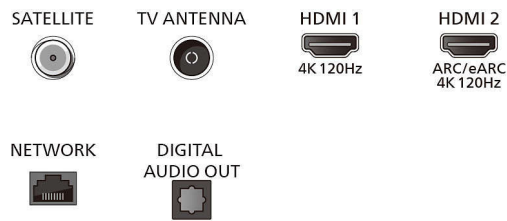

Téléviseur 4K Ambilight

Téléviseur AMBILIGHT 106 cm (42") Processeur P5 AI Perfect Picture Engine, Google TV™, Dolby Vision et Dolby Atmos

Caractéristiques

Ambilight

- Fonctions Ambilight: S'adapte à la couleur du mur, Éclairage tamisé, Mode jeu, Musique Ambilight, Réveil avec lever de soleil, AmbiSleep, Animation FTI Ambilight, compatible avec les enceintes domestiques sans fil Philips
- Version Ambilight: 3 côtés

Image/affichage

- Diagonale de l'écran (pouces): 42 pouces

- Diagonale de l'écran (cm): 106 cm
- Afficheur: OLED 4K Ultra HD
- Résolution d'écran: 3840 x 2160
- Fréquence de rafraîchissement natif: 120 Hz
- Processeur d'images: Moteur P5 AI Perfect Picture Engine
- Amélioration de l'image: Perfect Natural Motion, Micro Dimming Perfect, Dolby Vision, HLG (Hybrid Log Gamma), CalMAN Ready, Mode IMAX amélioré, HDR10+ Adaptive, Mode

réalisateur

Résolution d'entrée de l'écran

- Résolution - fréquence de rafraîchissement: 576p-50 Hz, 640 x 480 - 60 Hz, 720p - 50 Hz, 60 Hz, 1920 x 1080p - 24/25/30/50/60/100/120/144 Hz, 2560 x 1440 - 60/120/144 Hz, 3840 x 2160p - 24/25/30/50/60/100/120/144 Hz

Connections

Side

Bottom