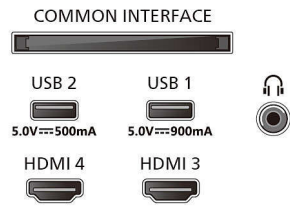

Téléviseur 4K Ambilight

Téléviseur AMBILIGHT 106 cm (42") Processeur P5 AI Perfect Picture Engine, Google TV™, Dolby Vision et Dolby Atmos

Caractéristiques

Ambilight

- Fonctions Ambilight: S'adapte à la couleur du mur, Éclairage tamisé, Mode jeu, Musique Ambilight, Réveil avec lever de soleil, AmbiSleep, Animation FTI Ambilight, compatible avec les enceintes domestiques sans fil Philips
- Version Ambilight: 3 côtés

Image/affichage

- Diagonale de l'écran (pouces): 42 pouces

- Diagonale de l'écran (cm): 106 cm
- Afficheur: OLED 4K Ultra HD
- Résolution d'écran: 3840 x 2160
- Fréquence de rafraîchissement natif: 120 Hz
- Processeur d'images: Moteur P5 AI Perfect Picture Engine
- Amélioration de l'image: Perfect Natural Motion, Micro Dimming Perfect, Dolby Vision, HLG (Hybrid Log Gamma), CalMAN Ready, Mode IMAX amélioré, HDR10+ Adaptive, Mode

réalisateur

Résolution d'entrée de l'écran

- Résolution - fréquence de rafraîchissement: 576p-50 Hz, 640 x 480 - 60 Hz, 720p - 50 Hz, 60 Hz, 1920 x 1080p - 24/25/30/50/60/100/120/144 Hz, 2560 x 1440 - 60/120/144 Hz, 3840 x 2160p - 24/25/30/50/60/100/120/144 Hz

Connections

Side