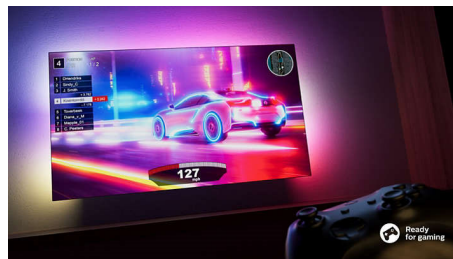

Les téléviseurs Ambilight sont équipés de LED intégrées placées derrière l'écran qui réagissent à l'image affichée pour vous plonger au cœur d'un halo de lumière colorée. Tout est transformé : votre téléviseur semble plus grand et l'immersion dans vos sports, films, musiques et jeux préférés est totale.

Une image ultra-nette

Appréciez tout ce que vous regardez avec ce téléviseur Ambilight 4K LED (UHD). Le moteur Philips Pixel Precise Ultra HD optimise la qualité de l'image pour offrir des images ultra-nettes, des couleurs riches et des mouvements fluides. Vous bénéficierez toujours d'une expérience visuelle optimale.

Plateforme intelligente avec système d'exploitation TITAN

Trouvez rapidement et facilement ce que vous aimez grâce à notre plateforme Smart TV avec système d'exploitation TITAN. Vous pouvez continuer à regarder votre série en cours directement depuis la page d'accueil. Si vous avez envie de nouveautés, parcourez les catégories – action ou drame par exemple – pour consulter les suggestions des principaux

services de streaming, toutes réunies au même endroit.

Dolby Atmos

Dolby Atmos vous offre une immersion complète en plaçant des effets sonores autour et au-dessus de vous. En passant des vaisseaux spatiaux qui volent au-dessus de votre tête aux pas silencieux qui se faufilent derrière vous, vous aurez l'impression de vous retrouver au cœur de l'action.

L'idéal pour se détendre

Profitez pleinement de votre console avec la technologie HDMI 2.1, pour un gameplay rapide et des graphismes fluides. La technologie VRR est prise en charge, et le paramètre de faible latence s'active automatiquement lorsque vous allumez votre console. Le mode jeu d'Ambilight vous fait vivre des sensations fortes.

50PUS8309/12

Matériaux durables

Le pied fin de ce téléviseur Ambilight est suffisamment haut pour accueillir une barre de son et vous pouvez activer l'Ambilight pour créer un éclairage d'ambiance instantané lorsque vous ne regardez pas la télévision. La télécommande comporte du plastique recyclé, notre emballage contient du carton recyclé certifié FSC et les inserts sont imprimés sur du papier recyclé.