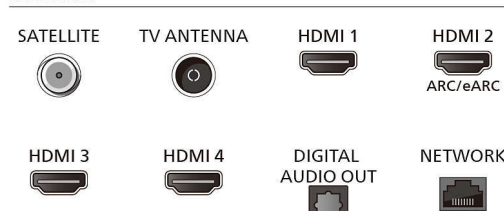

Mitat

- Kahden jalustan välimatka: 475 mm
- Sopii seinätelineeseen: 200 x 300 mm
- TV ilman jalustaa (L x K x S): 1 230 x 720 x 81 mm
- TV ja jalusta (L x K x S): 1 230 x 784 x 287 mm

Connections

Side

Bottom