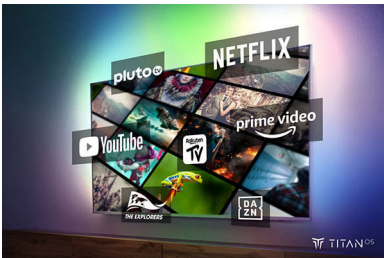

Valmiina suosikkisisältösi.

- Elokuvatasoinen kuva ja ääni. Dolby Vision ja Dolby Atmos.
- Terävä kuva. Eloisa katselukokemus.
- Pelit pystyyn! 120 Hz, erittäin lyhyt viive, VRR, FreeSync.

Kansasi kotona

TITAN-käyttöjärjestelmään perustuva älytelevisioalusta

TITAN-käyttöjärjestelmään perustuvan älytelevisioalustan ansiosta löydät suosikkisi

helposti. Aloitusnäytöltä voit kätevästi jatkaa kesken jäänyttä sarjaa, selata sisältöä kategorioittain draamasta toimintaan ja nähdä uusia ehdotuksia suosituimmista suoratoistopalveluista.