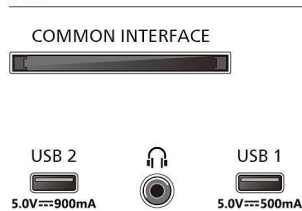

Mitat

- Kahden jalustan välimatka: 475 mm
- Sopii seinätelineeseen: 200 x 300 mm
- TV ilman jalustaa (L x K x S): 1 230 x 720 x 81 mm
- TV ja jalusta (L x K x S): 1 230 x 784 x 287 mm

Connections

Side

Bottom