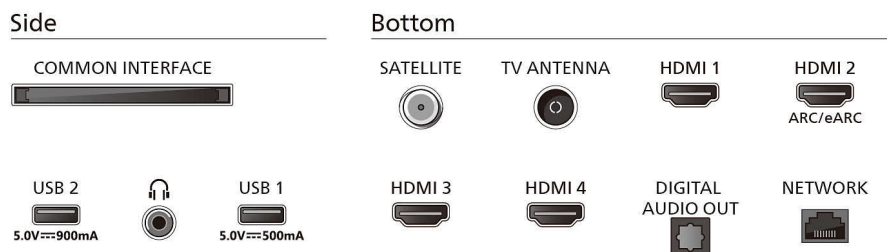

Accessoires

- Accessoires fournis: Télécommande, 2 piles AAA, Support de table, Cordon d'alimentation, Guide d'utilisation rapide, Brochure légale et de sécurité

Design

- Couleurs du téléviseur: Cadre gris anthracite
- Design du pied: Socle gris anthracite

Dimensions

- Distance entre 2 pieds: 475 millimètre
- Compatible avec un montage mural: 200 x 300 mm

Connexions

Date de publication
2024-03-19

Version: 1.1.1

EAN: 87 18863 04162 8

© 2024 Koninklijke Philips N.V.
Tous droits réservés.