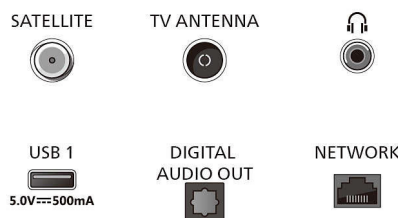

Connexions

Side

Bottom

Date de publication
2024-05-03

Version: 1.1.1

EAN: 87 18863 04197 0

© 2024 Koninklijke Philips N.V.
Tous droits réservés.

Les caractéristiques sont sujettes à modification sans préavis. Les marques commerciales sont la propriété de Koninklijke Philips N.V. ou de leurs détenteurs respectifs.