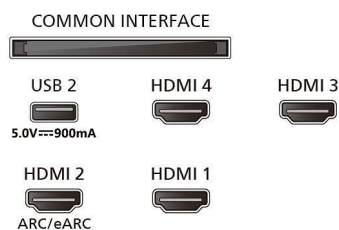

Fonctionnalités vidéo HDMI prises en charge

- HDMI 1/2: HDMI 2.1 pleine bande passante 48 Gbits/s, jusqu'à 4K 120 Hz
- Jeux: ALLM, HDMI VRR, AMD FreeSync Premium, Compatible NVIDIA G-SYNC
- HDMI 3/4: HDMI 2.0
- HDR: Dolby Vision, HDR10, HDR10+, HDR10+ Adaptive, HLG

Carte énergie UE

- Consommation du téléviseur éteint: N/A
- Mode veille en réseau: 2,0 W
- Technologie de dalle utilisée: OLED

Alimentation

- Puissance électrique: 220-240 V CA, 50/60 Hz
- Consommation en veille: moins de 0,5 W
- Fonctions d'économie d'énergie: Minuterie de mise hors tension automatique, Image Muet (pour la radio), Mode Eco, Capteur de luminosité

Accessoires

- Accessoires fournis: Télécommande, 2 piles AAA, Support de table, Cordon d'alimentation, Guide de démarrage rapide, Brochure légale et de sécurité

Design

- Couleurs du téléviseur: Cadre métallique
- Design du pied: Socles chrome satiné

Dimensions

- Poids (emballage compris): 29,5 kg
- Distance entre 2 pieds: 795 millimètre
- Hauteur du meuble jusqu'au bord inférieur du téléviseur: 23 millimètre
- Compatible avec un montage mural: 300 x 300 mm
- Téléviseur sans pied (l x H x P): 1 450 x 833 x 58 mm
- Téléviseur avec pied (l x H x P): 1 450 x 850 x 280 mm
- Carton (l x H x P): 1 660 x 1 045 x 170 mm
- Poids du téléviseur sans pied: 24,0 kg
- Poids du téléviseur avec pied: 24,4 kg

Connexions

Side