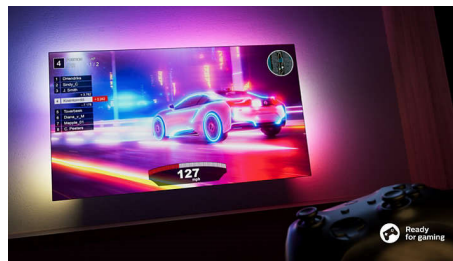

Les téléviseurs Ambilight sont équipés de LED intégrées placées derrière l'écran qui réagissent à l'image affichée pour vous plonger au cœur d'un halo de lumière colorée. Tout est transformé : votre téléviseur semble plus grand et l'immersion dans vos sports, films, musiques et jeux préférés est totale.

Une image ultra-nette

Appréciez tout ce que vous regardez avec ce téléviseur Ambilight 4K LED (UHD). Le moteur Philips Pixel Precise Ultra HD optimise la qualité de l'image pour offrir des images ultra-nettes, des couleurs riches et des mouvements fluides. Vous bénéficierez toujours d'une expérience visuelle optimale.

Plateforme intelligente avec système d'exploitation TITAN

Trouvez rapidement et facilement ce que vous aimez grâce à notre plateforme Smart TV avec système d'exploitation TITAN. Vous pouvez continuer à regarder votre série en cours directement depuis la page d'accueil. Si vous avez envie de nouveautés, parcourez les catégories – action ou drame par exemple – pour consulter les suggestions des principaux

services de streaming, toutes réunies au même endroit.

Dolby Atmos

Dolby Atmos vous offre une immersion complète en plaçant des effets sonores autour et au-dessus de vous. En passant des vaisseaux spatiaux qui volent au-dessus de votre tête aux pas silencieux qui se faufilent derrière vous, vous aurez l'impression de vous retrouver au cœur de l'action.

L'idéal pour se détendre

Profitez pleinement de votre console avec la technologie HDMI 2.1, pour un gameplay rapide et des graphismes fluides. La technologie VRR est prise en charge, et le paramètre de faible latence s'active automatiquement lorsque vous allumez votre

55PUS8389/12

console. Le mode jeu d'Ambilight vous fait vivre des sensations fortes.

Matériaux durables 8389

Si vous souhaitez placer une barre de son sous le téléviseur, vous pouvez relever ce support de 70 mm. Vous pouvez également utiliser Ambilight pour un éclairage d'ambiance instantané lorsque vous ne regardez pas la télévision. La télécommande du téléviseur est fabriquée à partir de plastique recyclé, notre emballage est fait à partir de carton recyclé certifié FSC et les feuillets sont imprimés sur papier recyclé.

Commande vocale IA

Vous avez le choix entre plusieurs assistants vocaux ! Appuyez sur le bouton Alexa de votre télécommande pour utiliser votre voix afin de rechercher des films et séries, obtenir des recommandations, contrôler vos appareils connectés compatibles, et plus encore. Vous pouvez également demander à l'Assistant Google* de commander le téléviseur via des appareils prenant en charge l'Assistant Google.