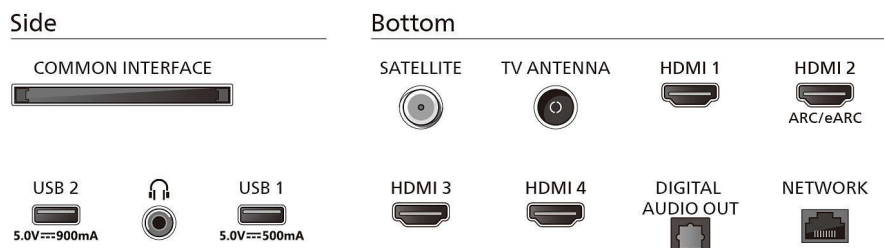

Fonctionnalités vidéo HDMI prises en charge

- Jeux: ALLM, HDMI VRR, AMD FreeSync Premium
- HDR: HLG, HDR10, Compatible HDR10+

Carte énergie UE

- Classe énergétique pour SDR: FR
- Classe énergétique pour HDR: G
- Consommation du téléviseur éteint: N/A
- Mode veille en réseau: 2,0 W
- Technologie de dalle utilisée: LED LCD

Alimentation

- Puissance électrique: 220-240 V CA, 50/60 Hz
- Consommation en veille: moins de 0,3 W
- Fonctions d'économie d'énergie: Minuterie de mise hors tension automatique, Image Muet (pour la radio), Mode Eco, Capteur de luminosité

Accessoires

- Accessoires fournis: Télécommande, 2 piles AAA, Support de table, Cordon d'alimentation, Guide d'utilisation rapide, Brochure légale et de sécurité

Design

- Couleurs du téléviseur: Cadre gris anthracite
- Design du pied: Socle chrome satiné

Dimensions

- Distance entre 2 pieds: 475 millimètre
- Compatible avec un montage mural: 200 x 300 mm
- Téléviseur sans pied (l x H x P): 1 230 x 720 x 81 mm
- Téléviseur avec pied (l x H x P): 1 230 x 784 x 287 mm

Connexions

Date de publication
2024-05-03

Version: 1.1.1

EAN: 87 18863 04170 3

© 2024 Koninklijke Philips N.V.
Tous droits réservés.

Les caractéristiques sont sujettes à modification sans préavis. Les marques commerciales sont la propriété de Koninklijke Philips N.V. ou de leurs détenteurs respectifs.

www.philips.com

* Ce téléviseur contient du plomb uniquement dans certaines parties ou certains composants pour lesquels aucune solution alternative n'existe conformément aux clauses de non-responsabilité de la directive RoHS.

* Le téléviseur prend en charge la réception DVB pour les chaînes gratuites. Certains opérateurs DVB peuvent ne pas être pris en charge. Vous trouverez une liste à jour dans la section FAQ du site Web d'assistance de Philips. Pour certains opérateurs, un abonnement et un accès conditionnel sont exigés. Pour plus d'informations, contactez votre opérateur.

* La disponibilité de l'application Smart TV varie selon le modèle de téléviseur et le pays. Pour plus d'informations, visitez www.philips.com/smarttv.

* L'application Philips TV Remote et les fonctionnalités varient selon le modèle de téléviseur, l'opérateur, le pays, le modèle de smartphone et son système d'exploitation. Pour plus d'informations, visitez www.philips.com/TVRemoteapp.

* Le Guide électronique des programmes et la visibilité (jusqu'à 8 jours) varient selon le pays et l'opérateur.

* Abonnement Netflix requis. Sous réserve des conditions sur <https://www.netflix.com>

* Amazon Premium est disponible dans certaines langues et certains pays.

* Amazon, Alexa et tous les logos associés sont des marques commerciales de Amazon.com, Inc. ou de ses filiales. Amazon Alexa est disponible avec certaines langues et dans certains pays.

* La touche des nombreux services multimédias de la télécommande varie selon les pays. Veuillez vous reporter au produit contenu dans la boîte.

* L'Assistant Google est disponible avec différentes langues et dans différents pays, selon le type de produits.

* La disponibilité et la fonctionnalité des services de commande vocale varient selon le pays et la langue. Contactez notre service clientèle pour les dernières informations disponibles.