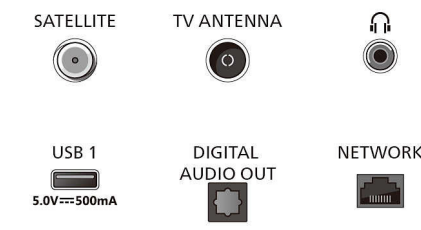

Bottom

Julkaisupäivä 2024-04-16

Versio: 2.2.1

EAN: 87 18863 04181 9

© 2024 Koninklijke Philips N.V.
Kaikki oikeudet pidätetään.

Tiedot voivat muuttua ilman erillistä ilmoitusta.
Tavaramerkit ovat Koninklijke Philips N.V:n tai omistajiensa omaisuutta.

www.philips.com