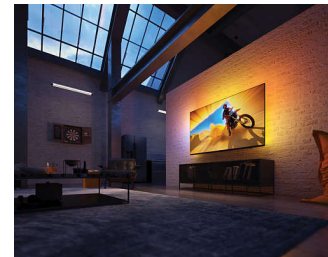

Ympäristöystävälliset materiaalit

Xtra-mallin metallilajusta on sulavalinjainen, ja Ambilightia voi käyttää tunnelmavalona, kun näyttö on sammutettu. Kaukosäädin on valmistettu uusiomuovista, pakkaus on FSC-sertifioitua kierrätyspahvia ja painomateriaalit on painettu kierrätyspaperille.

AMBILIGHT tv

Perfect Picture Engine

MiniLED

TITAN OS

Dolby Vision Atmos

AMD FreeSync Premium

amazon alexa built-in

dts play-fi