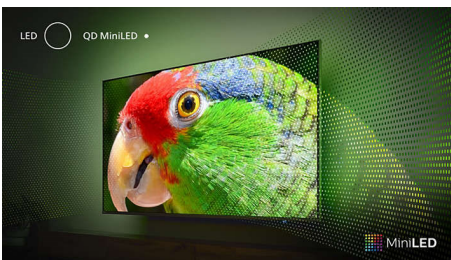

Quantum Dot Mini-LED

Rohkeat värit. Puhtaat valkoiset sävyt. Syvät mustat. Xtra-mallin Quantum Dot Mini-LED -

tekniikka tuottaa yksityiskohtaisen kuvan ja tarkan kontrastin. Värintoisto on aivan omaa luokkaansa, ja tämä Ambilight TV tukee kaikkia keskeisimpiä HDR-muotoja, joten yksityiskohdat säilyvät niin hämärissä kuin kirkkaissakin kohtauksissa.