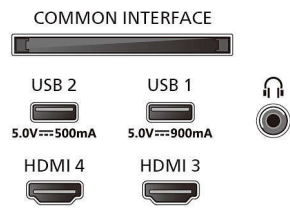

Téléviseur 4K Ambilight

Téléviseur AMBILIGHT 139 cm (55") Processeur P5 AI Perfect Picture Engine, Google TV™, Dolby Vision et Dolby Atmos

Caractéristiques

Ambilight

- Fonctions Ambilight: S'adapte à la couleur du mur, Éclairage tamisé, Mode jeu, Musique Ambilight, Réveil avec lever de soleil, AmbiSleep, Animation FTI Ambilight, compatible avec les enceintes domestiques sans fil Philips
- Version Ambilight: 3 côtés

Image/affichage

- Diagonale de l'écran (pouces): 55 pouces

- Diagonale de l'écran (cm): 139 cm
- Afficheur: OLED 4K Ultra HD
- Résolution d'écran: 3840 x 2160
- Fréquence de rafraîchissement natif: 120 Hz
- Processeur d'images: Moteur P5 AI Perfect Picture Engine
- Amélioration de l'image: Perfect Natural Motion, Micro Dimming Perfect, Dolby Vision, HLG (Hybrid Log Gamma), CalMAN Ready, Mode IMAX amélioré, HDR10+ Adaptive, Mode

réalisateur

Résolution d'entrée de l'écran

- Résolution - fréquence de rafraîchissement: 576p-50 Hz, 640 x 480 - 60 Hz, 720p - 50 Hz, 60 Hz, 1920 x 1080p - 24/25/30/50/60/100/120/144 Hz, 2560 x 1440 - 60/120/144 Hz, 3840 x 2160p - 24/25/30/50/60/100/120/144 Hz

Connections

Side