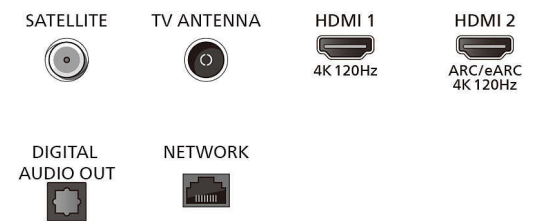

Image/affichage

- Diagonale de l'écran (pouces): 55 pouces

- Diagonale de l'écran (cm): 139 cm
- Afficheur: OLED 4K Ultra HD
- Résolution d'écran: 3840 x 2160
- Fréquence de rafraîchissement natif: 120 Hz
- Processeur d'images: Moteur P5 AI Perfect Picture Engine
- Amélioration de l'image: Perfect Natural Motion, Micro Dimming Perfect, Dolby Vision, HLG (Hybrid Log Gamma), CalMAN Ready, Mode IMAX amélioré, HDR10+ Adaptive, Mode

Connections

Side

Bottom

Téléviseur 4K Ambilight

Téléviseur AMBILIGHT 139 cm (55") Processeur P5 AI Perfect Picture Engine, Google TV™, Dolby Vision et Dolby Atmos

Caractéristiques

Tuner/réception/transmission