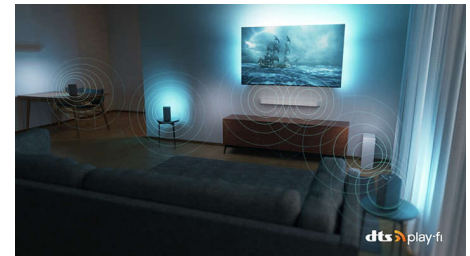

Compatible DTS Play-Fi

Votre téléviseur diffuse un son clair et de qualité dès le déballage. Si vous souhaitez aller plus loin, le système audio domestique sans fil Philips avec DTS Play-Fi vous permet de connecter des barres de son et des enceintes sans fil compatibles dans toute la maison en quelques secondes. Vous pouvez même créer un système Home Cinéma Surround en utilisant votre téléviseur comme enceinte centrale.

AMBILIGHT tv

TITAN OS

Dolby Vision-Atmos

AMD FreeSync Premium

amazon alexa built-in