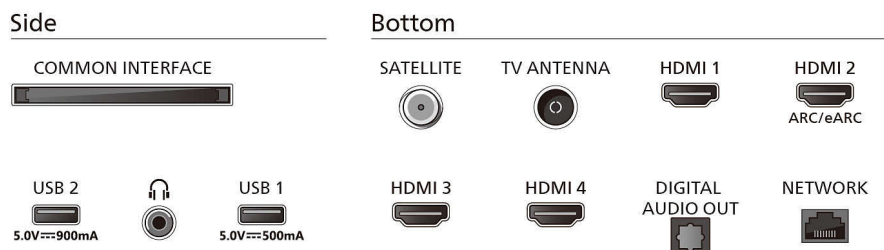

Connectivité

- Nombre de connexions HDMI: 4
- Fonctionnalités HDMI: 4K, Audio Return Channel (ARC)
- EasyLink (HDMI-CEC): Intercommunication de la télécommande, Contrôle audio du système, Mise en veille du système, Lecture 1 pression
- Nombre de ports USB: 2
- Connexion sans fil: Wi-Fi 802.11 ac, 2 x 2, double bande, Bluetooth® 5.2
- HDCP 2.3: Oui sur tous les connecteurs HDMI
- HDMI ARC: Oui, sur HDMI2
- Fonctionnalités HDMI 2.1: eARC sur HDMI 2, eARC/VRR/ALLM pris en charge
- EasyLink 2.0: HDMI-CEC pour téléviseur/BS Philips, Réglage externe via l'interface utilisateur du téléviseur

Fonctionnalités vidéo HDMI prises en charge

- Jeux: ALLM, HDMI VRR, AMD FreeSync Premium
- HDR: HLG, HDR10, Compatible HDR10+

Carte énergie UE

- Classe énergétique pour SDR: FR
- Classe énergétique pour HDR: G
- Consommation du téléviseur éteint: N/A
- Mode veille en réseau: moins de 0,3 W
- Technologie de dalle utilisée: LED LCD

Alimentation

- Fonctions d'économie d'énergie: Minuterie de mise hors tension automatique, Image Muet (pour la radio), Mode Eco, Capteur de luminosité

Accessoires

- Accessoires fournis: Télécommande, 2 piles AAA, Support de table, Cordon d'alimentation, Guide d'utilisation rapide, Brochure légale et de sécurité

Design

- Couleurs du téléviseur: Cadre gris anthracite
- Design du pied: Socle gris anthracite

Dimensions

- Distance entre 2 pieds: 475 millimètre
- Compatible avec un montage mural: 200 x 300 mm

Connexions