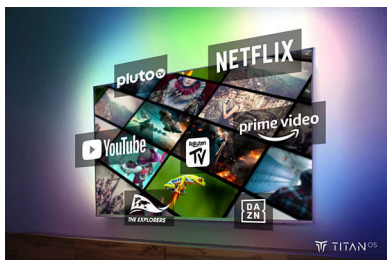

Plateforme intelligente avec système d'exploitation TITAN

Trouvez rapidement et facilement ce que vous aimez grâce à notre plateforme Smart TV par système d'exploitation TITAN. Vous pouvez

continuer à regarder votre série en cours directement depuis la page d'accueil. Si vous avez envie de nouveautés, parcourez les catégories – action ou drame par exemple – pour consulter les suggestions des principaux services de streaming, toutes réunies au même endroit.