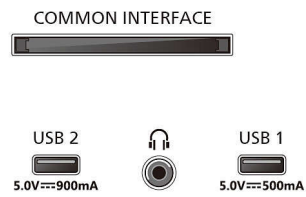

Téléviseur 4K Ambilight

Téléviseur AMBILIGHT 139 cm (55") Processeur P5 Perfect Picture Engine, Plateforme intelligente avec système d'exploitation Titan, Dolby Vision et Atmos

Caractéristiques

Ambilight

- Fonctions Ambilight: S'adapte à la couleur du mur, Éclairage tamisé, Musique Ambilight, AmbiSleep, Réveil avec lever de soleil, compatible avec les enceintes domestiques sans fil Philips, Animation FTI Ambilight
- Version Ambilight: 3 côtés

Image/affichage

- Diagonale de l'écran (pouces): 55 pouces

- Diagonale de l'écran (cm): 139 cm
- Afficheur: LED 4K Ultra HD
- Résolution d'écran: 3 840 x 2 160
- Moteur d'images: Moteur P5 Perfect Picture Engine

Résolution d'entrée de l'écran

- Résolution - fréquence de rafraîchissement: 576p-50 Hz, 640 x 480 - 60 Hz, 720p - 50 Hz, 60 Hz, 1920 x 1080p – 24/25/30/50/60/100/120/144 Hz,

2560 x 1440 – 60/120/144 Hz, 3840 x 2160p – 24/25/30/50/60/100/120/144 Hz

Tuner/réception/transmission

- TV numérique: DVB-T/T2/T2-HD/C/S/S2
- Guide des programmes de télévision*: Guide électronique de programmes 8 j.
- Indication de l'intensité du signal
- Télétexte: Hypertexte 1 000 pages
- Compatible HEVC

Connections

Side