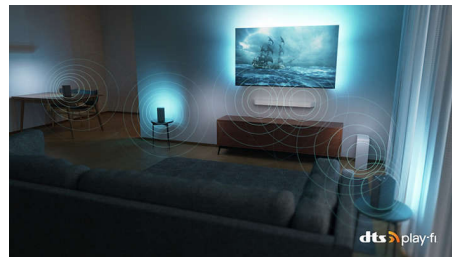

Idéal pour le jeu

Profitez pleinement de votre équipement de gamer nouvelle génération grâce à votre téléviseur Ambilight avec port HDMI 2.1 permettant un gameplay ultra-réactif et des

graphismes fluides. Sauttez, tournez sur un mouchoir de poche et driftez comme un pro. Les technologies VRR et FreeSync sont toutes deux prises en charge. Le mode de jeu Ambilight intensifie l'émotion.

Compatible DTS Play-Fi

Votre téléviseur diffuse un son clair et de qualité dès le déballage. Si vous souhaitez aller plus loin, le système audio domestique sans fil Philips avec DTS Play-Fi vous permet de connecter des barres de son et des enceintes sans fil compatibles dans toute la maison en quelques secondes. Vous pouvez même créer un système Home Cinéma Surround en utilisant votre téléviseur comme enceinte centrale.

L'audio domestique en toute simplicité

Un son exceptionnel. Barres de son ou enceintes faciles à ajouter.

AMBILIGHT tv

TITAN OS

Dolby Vision-Atmos

AMD FreeSync Premium

amazon alexa | built-in

Téléviseur 4K Ambilight