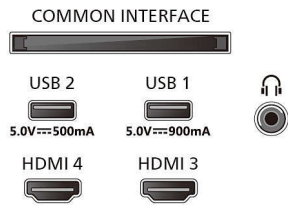

4K Ambilight TV

121 cm (48") AMBILIGHT tv P5 AI Perfect -kuvajärjestelmä, Google TV™, Dolby Vision ja Dolby Atmos

48OLED809/12

Tekniset tiedot

Ambilight

- Ambilight-ominaisuudet: Mukautuu seinän väriin, Odotusvalotila, Pelitila, Ambilight Music, Aamuherätys, AmbiSleep, Ambilight FTI -animaatio, Toimii Philipsin langattomien kodin kaiuttimien kanssa
- Ambilight-versio: 3 sivulla

Kuva/näyttö

- Ruudun halkaisija (tuuma): 48 tuumaa

- Ruudun halkaisija (cm): 121 cm
- Näyttö: 4K Ultra HD OLED
- Näytön resoluutio: 3 840 x 2 160
- Natiivivirkistystaajuus: 120 Hz
- Kuvatekniikka: P5 AI Perfect -kuvajärjestelmä
- Kuvanparannus: Perfect Natural Motion, Micro Dimming Perfect, Dolby Vision, HLG (Hybrid Log Gamma), CalMAN-valmius, IMAX Enhanced -tila, HDR10+ Adaptive, Ohjaajatiila

Näytön tulotarkkuus

- Tarkkuus – virkistystaajuus: 576p – 50 Hz, 640x480 – 60 Hz, 720p – 50 Hz, 60 Hz, 1920 x 1080p – 24/25/30/50/60/100/120/144 Hz, 2560 x 1440 – 60/120/144 Hz, 3840 x 2160p – 24/25/30/50/60/100/120/144 Hz

Virittin/vastaanotto/signaalinsiirto

- Digitaalitelevisio: DVB-T/T2/T2-HD/C/S/S2
- TV-ohjelmaopas*: 8 päivän elektroninen

Connections

Side