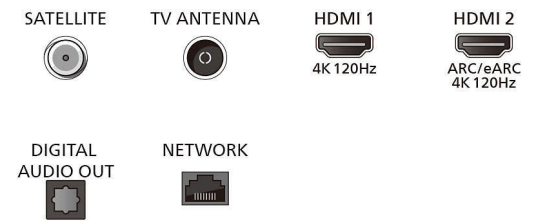

Virittin/vastaanotto/signaalinsiirto

- Digitaalitelevisio: DVB-T/T2/T2-HD/C/S/S2
- TV-ohjelmaopas*: 8 päivän elektroninen

Connections

Side

Bottom

Tekniset tiedot

ohjelmaopas

- Teksti-tv: 1000 sivun Hyperteksti-tv