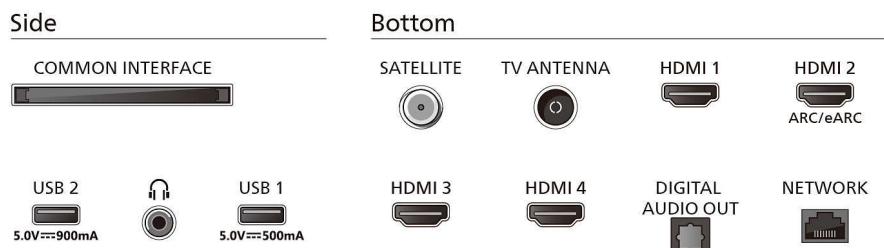

Fonctionnalités vidéo HDMI prises en charge

- Jeux: ALLM, HDMI VRR, AMD FreeSync Premium
- HDR: HLG, HDR10, Compatible HDR10+, Dolby Vision

Carte énergie UE

- Numéros d'enregistrement EPREL: 1860379
- Classe énergétique pour SDR: G
- Puissance nécessaire en fonctionnement pour SDR: 54 kWh/1 000 h
- Classe énergétique pour HDR: G
- Puissance nécessaire en fonctionnement pour HDR: 142 kWh/1 000 h

- Consommation du téléviseur éteint: N/A
- Mode veille en réseau: 2,0 W
- Technologie de dalle utilisée: LED LCD

Alimentation

- Puissance électrique: 220-240 V CA, 50/60 Hz
- Consommation en veille: moins de 0,3 W
- Fonctions d'économie d'énergie: Minuterie de mise hors tension automatique, Image Muet (pour la radio), Mode Eco, Capteur de luminosité

Accessoires

- Accessoires fournis: Télécommande, 2 piles AAA, Support de table, Cordon d'alimentation, Guide d'utilisation rapide, Brochure légale et de sécurité

Design

- Couleurs du téléviseur: Cadre gris anthracite
- Design du pied: Socle chrome satiné

Dimensions

- Distance entre 2 pieds: 375 millimètre
- Compatible avec un montage mural: 100 x 200 mm
- Téléviseur sans pied (l x H x P): 963 x 567 x 77 mm
- Téléviseur avec pied (l x H x P): 963 x 630 x 237 mm

Connexions

Date de publication
2024-05-03

Version: 1.1.1

EAN: 87 18863 04168 0

© 2024 Koninklijke Philips N.V.
Tous droits réservés.

Les caractéristiques sont sujettes à modification sans préavis. Les marques commerciales sont la propriété de Koninklijke Philips N.V. ou de leurs détenteurs respectifs.

www.philips.com

* Ce téléviseur contient du plomb uniquement dans certaines parties ou certains composants pour lesquels aucune solution alternative n'existe conformément aux clauses de non-responsabilité de la directive RoHS.

* Le téléviseur prend en charge la réception DVB pour les chaînes gratuites. Certains opérateurs DVB peuvent ne pas être pris en charge. Vous trouverez une liste à jour dans la section FAQ du site Web d'assistance de Philips. Pour certains opérateurs, un abonnement et un accès conditionnel sont exigés. Pour plus d'informations, contactez votre opérateur.

* La disponibilité de l'application Smart TV varie selon le modèle de téléviseur et le pays. Pour plus d'informations, visitez www.philips.com/smarttv.

* L'application Philips TV Remote et les fonctionnalités varient selon le modèle de téléviseur, l'opérateur, le pays, le modèle de smartphone et son système d'exploitation. Pour plus d'informations, visitez www.philips.com/TVRemoteapp.

* Le Guide électronique des programmes et la visibilité (jusqu'à 8 jours) varient selon le pays et l'opérateur.

* Abonnement Netflix requis. Sous réserve des conditions sur <https://www.netflix.com>

* Amazon Premium est disponible dans certaines langues et certains pays.

* Amazon, Alexa et tous les logos associés sont des marques commerciales de Amazon.com, Inc. ou de ses filiales. Amazon Alexa est disponible avec certaines langues et dans certains pays.

* La touche des nombreux services multimédias de la télécommande varie selon les pays. Veuillez vous reporter au produit contenu dans la boîte.

* L'Assistant Google est disponible avec différentes langues et dans différents pays, selon le type de produits.

* La disponibilité et la fonctionnalité des services de commande vocale varient selon le pays et la langue. Contactez notre service clientèle pour les dernières informations disponibles.