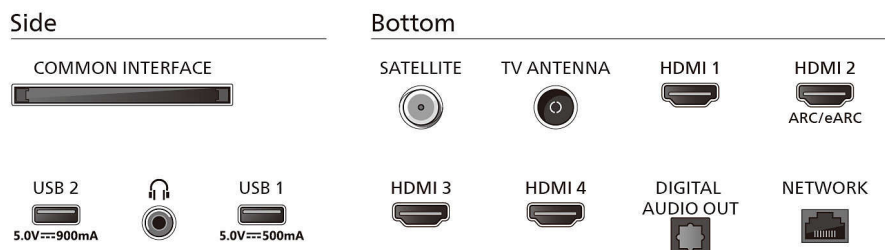

Fonctionnalités vidéo HDMI prises en charge

- Jeux: ALLM, HDMI VRR, AMD FreeSync Premium
- HDR: HLG, HDR10, Compatible HDR10+, Dolby Vision

Carte énergie UE

- Numéros d'enregistrement EPREL: 1860379
- Classe énergétique pour SDR: G
- Puissance nécessaire en fonctionnement pour SDR: 54 kWh/1 000 h
- Classe énergétique pour HDR: G
- Puissance nécessaire en fonctionnement pour HDR: 142 kWh/1 000 h

- Consommation du téléviseur éteint: N/A
- Mode veille en réseau: 2,0 W
- Technologie de dalle utilisée: LED LCD

Alimentation

- Puissance électrique: 220-240 V CA, 50/60 Hz
- Consommation en veille: moins de 0,3 W
- Fonctions d'économie d'énergie: Minuterie de mise hors tension automatique, Image Muet (pour la radio), Mode Eco, Capteur de luminosité

Accessoires

- Accessoires fournis: Télécommande, 2 piles AAA, Support de table, Cordon d'alimentation, Guide d'utilisation rapide, Brochure légale et de sécurité

Design

- Couleurs du téléviseur: Cadre gris anthracite
- Design du pied: Socle chrome satiné

Dimensions

- Distance entre 2 pieds: 375 millimètre
- Compatible avec un montage mural: 100 x 200 mm
- Téléviseur sans pied (l x H x P): 963 x 567 x 77 mm
- Téléviseur avec pied (l x H x P): 963 x 630 x 237 mm

Connexions

Date de publication
2024-05-06

Version: 1.1.1

EAN: 87 18863 04168 0

© 2024 Koninklijke Philips N.V.
Tous droits réservés.

Les caractéristiques sont sujettes à modification sans préavis. Les marques commerciales sont la propriété de Koninklijke Philips N.V. ou de leurs détenteurs respectifs.

www.philips.com

* Ce téléviseur contient du plomb uniquement dans certaines parties ou certains composants pour lesquels aucune solution alternative n'existe conformément aux clauses de non-responsabilité de la directive RoHS.

* Le téléviseur prend en charge la réception DVB pour les chaînes gratuites. Certains opérateurs DVB peuvent ne pas être pris en charge. Vous trouverez une liste à jour dans la section FAQ du site Web d'assistance de Philips. Pour certains opérateurs, un abonnement et un accès conditionnel sont exigés. Pour plus d'informations, contactez votre opérateur.

* La disponibilité de l'application Smart TV varie selon le modèle de téléviseur et le pays. Pour plus d'informations, visitez www.philips.com/smarttv.

* L'application Philips TV Remote et les fonctionnalités varient selon le modèle de téléviseur, l'opérateur, le pays, le modèle de smartphone et son système d'exploitation. Pour plus d'informations, visitez www.philips.com/TVRemoteapp.

* Le Guide électronique des programmes et la visibilité (jusqu'à 8 jours) varient selon le pays et l'opérateur.

* Abonnement Netflix requis. Sous réserve des conditions sur <https://www.netflix.com>

* Amazon Premium est disponible dans certaines langues et certains pays.

* Amazon, Alexa et tous les logos associés sont des marques commerciales de Amazon.com, Inc. ou de ses filiales. Amazon Alexa est disponible avec certaines langues et dans certains pays.

* La touche des nombreux services multimédias de la télécommande varie selon les pays. Veuillez vous reporter au produit contenu dans la boîte.

* L'Assistant Google est disponible avec différentes langues et dans différents pays, selon le type de produits.

* La disponibilité et la fonctionnalité des services de commande vocale varient selon le pays et la langue. Contactez notre service clientèle pour les dernières informations disponibles.