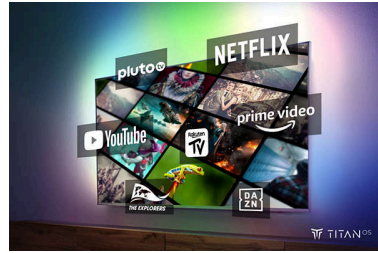

Valmiina suosikkisisältösi.

- Elokuvasoinen kuva ja ääni. Dolby Vision ja Dolby Atmos.
- Terävä kuva. Eloisa katselukokemus.
- Pelit pystyyn! 144 Hz, erittäin lyhyt viive, VRR, FreeSync.

Kanssasi kotona

Ambilight TV

Ambilight-televisiot ovat ainoita televisioita, joiden taustapuolelle integroidut LED-valot reagoivat katsomaasi ja upottavat sinut televisiota ympäröivän värikkään valon hehkuun. Se muuttaa kaiken – televisiosi näyttää suuremmalta, ja pääset syvemmälle sisään urheilulähetyksiin, elokuvaan, musiikkiin ja peleihin.

TITAN-käyttöjärjestelmään perustuva älytelevisioalusta

TITAN-käyttöjärjestelmään perustuvan älytelevisioalustan ansiosta löydät suosikkisi helposti. Aloitusnäytöltä voit kätevästi jatkaa kesken jäänyttä sarjaa, selata sisältöä kategorioittain draamasta toimintaan ja nähdä uusia ehdotuksia suosituimmista suoratoistopalveluista.