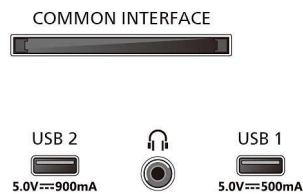

HDCP 2.3: Kaikissa HDMI-liitännöissä

HDMI ARC: Kyllä, HDMI2

HDMI 2.1 -ominaisuudet: eARC (HDMI 2), eARC-/VRR-/ALLM-tuki

EasyLink 2.0: HDMI-CEC Philips TV:lle/SB:lle, Ulkoinen asetus TV-käyttöliittymässä

Tuetut HDMI-kuvaominaisuudet

Pelaaminen: ALLM, HDMI VRR, AMD FreeSync Premium

HDR: HLG, HDR10, HDR10+-yhteensopiva

EU:n energiakortti

EPREL-rekisteröintinumero: 1884010

SDR:n energialuokka: F

SDR:n virrankulutus käynnissä: 69 kWh/1000h

HDR:n energialuokka: G

HDR:n virrankulutus käynnissä: 180 kWh/1000h

Virrankulutus laitteen ollessa sammutettuna:

n.a

Verkon valmiustila: 2,0 W

Käytetty paneeliteknika: LED LCD

Virta

Verkkovirta: 220–240 VAC, 50/60 Hz

Virrankulutus valmiustilassa: alle 0,5 W

Virransäätöominaisuudet: Automaattinen virrankatkaisuajustin, Kuvanmykistys (radio), Eco-tila, Valosensori

Lisätarvikkeet

Mukana tulevat lisätarvikkeet: Kaukosäädin, 2 AAA-paristoa, Pöytäjalusta, Virtajohto, Pikaopas, Laki- ja turvallisuuseseite

Muotoilu

Television värit: Antrasiitinharmaa reunus

Jalustamalli: Satiinikrominvärinen jalusta

Mitat

Kahden jalustan välimatka: 475 mm

Sopii seinätelineeseen: 200 x 300 mm

TV ilman jalustaa (L x K x S): 1 230 x 720 x 81 mm

TV ja jalusta (L x K x S): 1 230 x 784 x 287 mm

Pahvilaatikko (L x K x S): 1 360 x 890 x 160 mm

TV:n paino ilman jalustaa: 15,5 kg

TV:n ja jalustan paino: 18,1 kg

Paino pakattuna: 24,0 kg

Connections

Side