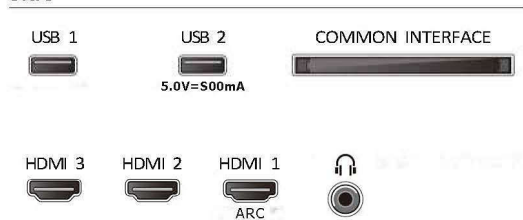

Ääni

- Lähtöteho (RMS): 10 W

- Kaiutinkokoonpano: 2 x laaja-alaiset 5 W:n kaiuttimet
- Koodekki: Dolby Digital MS12 V2.6.2
- Äänenparannus: Selkeä puhe, Tekoälyllä luotu ääni, A.I. EQ, Dolby-äänentasaus, Yökuuntelutila, Dolby-bassovahvistus

Liitännät

- HDMI-liitännöiden määrä: 3
- EasyLink (HDMI-CEC): Kaukosäätimen infrapunaliitäntä, Järjestelmän äänensäätö, Järjestelmän valmiustila, Toisto yhdellä painikkeella
- USB-liitännöiden lukumäärä: 1
- Langaton yhteys: Wi-Fi 802.11n, 2x2, yksikaistainen
- HDCP 2.3: Kaikissa HDMI-liitännöissä
- HDMI ARC: Kyllä, HDMI1
- EasyLink 2.0: Ulkoinen asetus TV-käyttöliittymässä, HDMI-CEC Philips TV:lle/SB:lle

Tuetut HDMI-kuvaominaisuudet

- HDR: HLG, HDR10

EU:n energiakortti

- SDR:n energialuokka: D
- HDR:n energialuokka: F
- Virrankulutus laitteen ollessa sammutettuna: n.a
- Verkon valmiustila: 2,0 W
- Käytetty paneelitekniikka: LED LCD

Virta

- Verkkovirta: 220–240 VAC, 50/60 Hz
- Virrankulutus valmiustilassa: alle 0,5 W
- Virransäästöominaisuudet: Automaattinen virrankatkaisujästin, Kuvanmykistys (radio), Eco-tila, Valosensori

Lisätarvikkeet

- Mukana tulevat lisätarvikkeet: Kaukosäädin, 2 AAA-paristoa, Pöytäjalusta, Virtajohto, Pikaopas, Laki- ja turvallisuusseite

Muotoilu

- Television värit: Mattamusta reunus
- Jalustamalli: Mustat kaarijalustat

Connections

Side