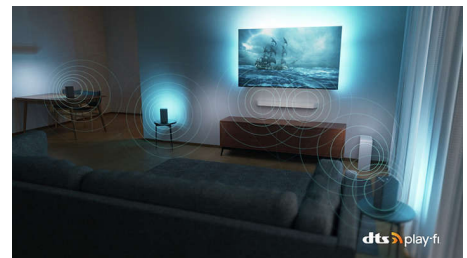

DTS Play-Fi -yhteensopivuus

Televisiossa on heti upean selkeää ääni. Jos se ei vielä riitä, DTS Play-Fi -tekniikalla varustettu Philipsin langaton kodin äänentoistojärjestelmä mahdollistaa yhdistämisen kodin yhteensopiviin soundbareihin ja langattomiin kaiuttimiin sekunneissa. Voit myös luoda kotiteatterin tilaäänijärjestelmän käyttäen TV:tä keskikaiuttimena.

Vaivaton kodin äänentoisto

Upea TV:n ääni. Lisää soundbareja tai kaiuttimia helposti.

AMBILIGHT tv

Perfect Picture Engine

TITAN OS

Dolby Vision-Atmos

AMD FreeSync Premium

amazon alexa built-in