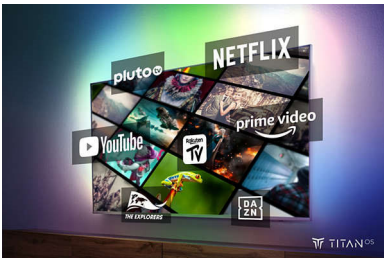

Valmiina suosikkisisältösi.

- Elokuvatasoinen kuva ja ääni. Dolby Vision ja Dolby Atmos.
- Terävä kuva. Eloisa katselukokemus.
- Pelit pystyyn! 120 Hz, erittäin lyhyt viive, VRR, FreeSync.

Kansasi kotona

4K Ambilight TV

126 cm (50") AMBILIGHT tv P5 Perfect -kuvajärjestelmä, Titan-käyttöjärjestelmään perustuva älytelevisioalusta, Dolby Vision ja Atmos

Kohokohdat

Ambilight TV

Ambilight-televisiot ovat ainoita televisioita, joiden taustapuolelle integroidut LED-valot reagoivat katsomaasi ja upottavat sinut televisiota ympäröivän värikkään valon hehkuihin. Se muuttaa kaiken – televisiosi näyttää suuremmalta, ja pääset syvemmälle sisään urheilulähetyksiin, elokuviin, musiikkiin ja peleihin.

TITAN-käyttöjärjestelmään perustuva älytelevisioalusta

TITAN-käyttöjärjestelmään perustuvan älytelevisioalustan ansiosta löydät suosikkisi

helposti. Aloitusnäytöltä voit kätevästi jatkaa kesken jäänyttä sarjaa, selata sisältöä kategorioittain draamasta toimintaan ja nähdä uusia ehdotuksia suosituimmista suoratoistopalveluista.