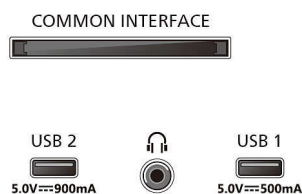

Liitännät

- HDMI-liitännöjen määrä: 4
- HDMI-ominaisuudet: 4K, ARC (Audio Return Channel)
- EasyLink (HDMI-CEC): Kaukosäätimen infrapunaliitäntä, Järjestelmän äänensäätö, Järjestelmän valmiustila, Toisto yhdellä painikkeella
- USB-liitännöjen lukumäärä: 2
- Langaton yhteys: Wi-Fi 802.11ac, 2x2, kaksoiskaista, Bluetooth 5.2
- HDCP 2.3: Kaikissa HDMI-liitännöissä
- HDMI ARC: Kyllä, HDMI2
- HDMI 2.1 -ominaisuudet: eARC (HDMI 2), eARC-/VRR-/ALLM-tuki
- EasyLink 2.0: HDMI-CEC Philips TV:lle/SB:lle, Ulkoinen asetus TV-käyttöliittymässä

Tuetut HDMI-kuvaominaisuudet

- Pelaaminen: ALLM, HDMI VRR, AMD FreeSync Premium
- HDR: HLG, HDR10, HDR10+-yhteensopiva

EU:n energiakortti

- SDR:n energialuokka: F
- HDR:n energialuokka: G
- Virrankulutus laitteen ollessa sammutettuna: n.a
- Verkon valmiustila: 2,0 W
- Käytetty paneelitekniikka: LED LCD

Virta

- Verkkovirta: 220–240 VAC, 50/60 Hz
- Virrankulutus valmiustilassa: alle 0,3 W
- Virransäästöominaisuudet: Automaattinen virrankatkaisuajastin, Kuvanmykistys (radio), Eco-tila, Valosensori

50PUS8949/12

Lisätarvikkeet

- Mukana tulevat lisätarvikkeet: Kaukosäädin, 2 AAA-paristoja, Pöytäjalusta, Virtajohto, Pikaopas, Laki- ja turvallisuusseite

Muotoilu

- Television värit: Antrasiitinharmaa reunus
- Jalustamalli: Satiinikrominvärinen jalusta

Mitat

- Kahden jalustan välimatka: 475 mm
- Sopii seinätelineeseen: 200 x 300 mm

Connections

Side