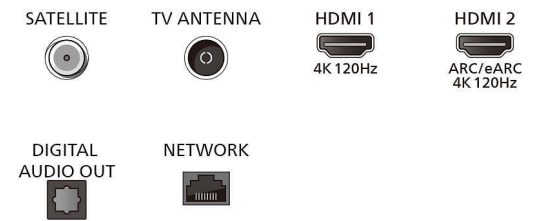

Tuner/réception/transmission

- TV numérique: DVB-T/T2/T2-HD/C/S/S2
- Guide des programmes de télévision*: Guide

Connections

Side

Bottom

Téléviseur 4K Ambilight

Téléviseur AMBILIGHT 164 cm (65") Processeur P5 AI Perfect Picture Engine, Google TV™, Dolby Vision et Dolby Atmos