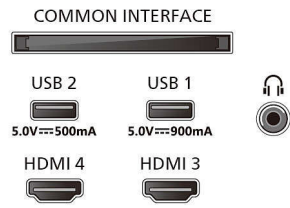

Téléviseur 4K Ambilight

Téléviseur AMBILIGHT 164 cm (65") Processeur P5 AI Perfect Picture Engine, Google TV™, Dolby Vision et Dolby Atmos

65OLED889/12

Caractéristiques

Ambilight

- Fonctions Ambilight: S'adapte à la couleur du mur, Éclairage tamisé, Mode jeu, Musique Ambilight, Réveil avec lever de soleil, AmbiSleep, Animation FTI Ambilight, compatible avec les enceintes domestiques sans fil Philips
- Version Ambilight: 3 côtés

Image/affichage

- Diagonale de l'écran (pouces): 65 pouces

- Diagonale de l'écran (cm): 164 cm
- Afficheur: OLED 4K Ultra HD
- Fréquence de rafraîchissement natif: 120 Hz
- Processeur d'images: Moteur P5 AI Perfect Picture Engine
- Amélioration de l'image: Perfect Natural Motion, Micro Dimming Perfect, Dolby Vision, HLG (Hybrid Log Gamma), CalMAN Ready, Mode IMAX amélioré, HDR10+ Adaptive, Mode réalisateur

Résolution d'entrée de l'écran

- Résolution - fréquence de rafraîchissement: 576p-50 Hz, 640 x 480 - 60 Hz, 720p - 50 Hz, 60 Hz, 1920 x 1080p - 24/25/30/50/60/100/120/144 Hz, 2560 x 1440 - 60/120/144 Hz, 3840 x 2160p - 24/25/30/50/60/100/120/144 Hz

Tuner/réception/transmission

- TV numérique: DVB-T/T2/T2-HD/C/S/S2
- Guide des programmes de télévision*: Guide

Connections

Side