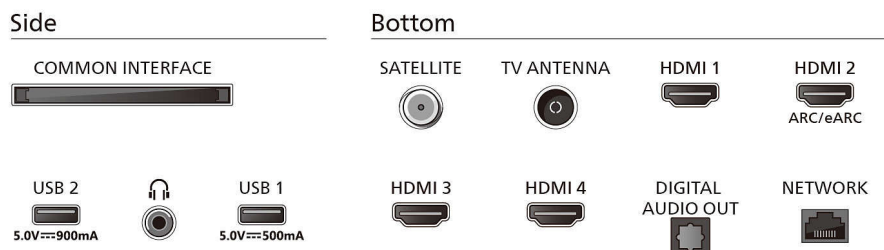

Fonctionnalités vidéo HDMI prises en charge

- Jeux: ALLM, HDMI VRR, AMD FreeSync Premium
- HDR: HLG, HDR10, Compatible HDR10+, Dolby Vision

Carte énergie UE

- Numéros d'enregistrement EPREL: 1860378
- Classe énergétique pour SDR: G
- Puissance nécessaire en fonctionnement pour SDR: 54 kWh/1 000 h
- Classe énergétique pour HDR: G
- Puissance nécessaire en fonctionnement pour HDR: 142 kWh/1 000 h

- Consommation du téléviseur éteint: N/A
- Mode veille en réseau: 2,0 W
- Technologie de dalle utilisée: LED LCD

Alimentation

- Puissance électrique: 220-240 V CA, 50/60 Hz
- Consommation en veille: moins de 0,3 W
- Fonctions d'économie d'énergie: Minuterie de mise hors tension automatique, Image Muet (pour la radio), Mode Eco, Capteur de luminosité

Accessoires

- Accessoires fournis: Télécommande, 2 piles AAA, Support de table, Cordon d'alimentation, Guide d'utilisation rapide, Brochure légale et de sécurité

Design

- Couleurs du téléviseur: Cadre gris anthracite
- Design du pied: Socle gris anthracite

Dimensions

- Distance entre 2 pieds: 375 millimètre
- Compatible avec un montage mural: 100 x 200 mm
- Téléviseur sans pied (l x H x P): 963 x 567 x 77 mm
- Téléviseur avec pied (l x H x P): 963 x 630 x 237 mm

Connexions

Date de publication
2024-05-03

Version: 1.1.1

EAN: 87 18863 04161 1

© 2024 Koninklijke Philips N.V.
Tous droits réservés.

Les caractéristiques sont sujettes à modification sans préavis. Les marques commerciales sont la propriété de Koninklijke Philips N.V. ou de leurs détenteurs respectifs.

www.philips.com

* Ce téléviseur contient du plomb uniquement dans certaines parties ou certains composants pour lesquels aucune solution alternative n'existe conformément aux clauses de non-responsabilité de la directive RoHS.

* Le téléviseur prend en charge la réception DVB pour les chaînes gratuites. Certains opérateurs DVB peuvent ne pas être pris en charge. Vous trouverez une liste à jour dans la section FAQ du site Web d'assistance de Philips. Pour certains opérateurs, un abonnement et un accès conditionnel sont exigés. Pour plus d'informations, contactez votre opérateur.

* La disponibilité de l'application Smart TV varie selon le modèle de téléviseur et le pays. Pour plus d'informations, visitez www.philips.com/smarttv.

* L'application Philips TV Remote et les fonctionnalités varient selon le modèle de téléviseur, l'opérateur, le pays, le modèle de smartphone et son système d'exploitation. Pour plus d'informations, visitez www.philips.com/TVRemoteapp.

* Le Guide électronique des programmes et la visibilité (jusqu'à 8 jours) varient selon le pays et l'opérateur.

* Abonnement Netflix requis. Sous réserve des conditions sur <https://www.netflix.com>

* Amazon Premium est disponible dans certaines langues et certains pays.

* Amazon, Alexa et tous les logos associés sont des marques commerciales de Amazon.com, Inc. ou de ses filiales. Amazon Alexa est disponible avec certaines langues et dans certains pays.

* La touche des nombreux services multimédias de la télécommande varie selon les pays. Veuillez vous reporter au produit contenu dans la boîte.

* L'Assistant Google est disponible avec différentes langues et dans différents pays, selon le type de produits.

* La disponibilité et la fonctionnalité des services de commande vocale varient selon le pays et la langue. Contactez notre service clientèle pour les dernières informations disponibles.