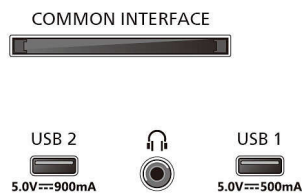

Tuetut HDMI-kuvaominaisuudet

- Pelaaminen: ALLM, HDMI VRR, AMD FreeSync Premium
- HDR: HLG, HDR10, HDR10+-yhteensopiva

EU:n energiakortti

- SDR:n energialuokka: F
- HDR:n energialuokka: G
- Virrankulutus laitteen ollessa sammutettuna: n.a
- Verkon valmiustila: 2,0 W
- Käytetty paneelitekniikka: LED LCD

Virta

- Verkkovirta: 220–240 VAC, 50/60 Hz
- Virrankulutus valmiustilassa: alle 0,3 W
- Virransäästöominaisuudet: Automaattinen virrankatkaisuajastin, Kuvanmykistys (radio), Eco-tila, Valosensori

55PUS8949/12

Lisätarvikkeet

- Mukana tulevat lisätarvikkeet: Kaukosäädin, 2 AAA-paristoja, Pöytäjalusta, Virtajohto, Pikaopas, Laki- ja turvallisuusseite

Muotoilu

- Television värit: Antrasiitinharmaa reunus
- Jalustamalli: Satiinikrominvärinen jalusta

Mitat

- Kahden jalustan välimatka: 475 mm
- Sopii seinätelineeseen: 200 x 300 mm
- TV ilman jalustaa (L x K x S): 1 230 x 720 x 81 mm
- TV ja jalusta (L x K x S): 1 230 x 784 x 287 mm

Connections

Side