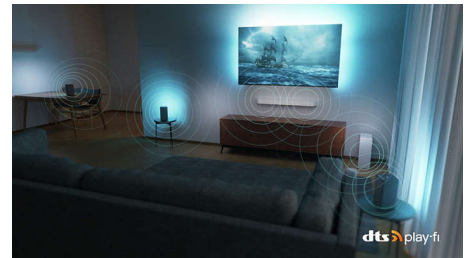

DTS Play-Fi -yhteensopivuus

Televisiossa on heti upean selkeä ääni. Jos se ei vielä riitä, DTS Play-Fi -tekniikalla varustettu Philipsin langaton kodin äänentoistojärjestelmä mahdollistaa yhdistämisen kodin yhteensopiviin soundbareihin ja langattomiin kaiuttimiin sekunneissa. Voit myös luoda kotiteatterin tilaäänijärjestelmän käyttäen TV:tä keskikaiuttimena.

Vaivaton kodin äänentoisto

Upea TV:n ääni. Lisää soundbareja tai kaiuttimia helposti.

AMBILIGHT tv

Perfect Picture Engine

TITAN OS

Dolby Vision-Atmos

AMD FreeSync Premium

amazon alexa built-in