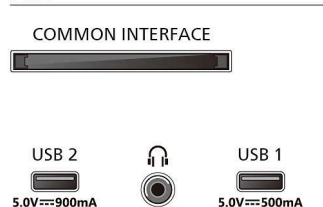

HDCP 2.3: Kaikissa HDMI-liitännöissä

HDMI ARC: Kyllä, HDMI2

HDMI 2.1 -ominaisuudet: eARC (HDMI 2), eARC-/VRR-/ALLM-tuki

EasyLink 2.0: HDMI-CEC Philips TV:lle/SB:lle, Ulkoinen asetus TV-käyttöliittymässä

Tuetut HDMI-kuvaominaisuudet

Pelaaminen: ALLM, HDMI VRR, AMD FreeSync Premium

HDR: HLG, HDR10, HDR10+-yhteensopiva

EU:n energiakortti

EPREL-rekisteröintinumero: 1883944

SDR:n energialuokka: F

SDR:n virrankulutus käynnissä: 65 kWh/1000h

HDR:n energialuokka: G

HDR:n virrankulutus käynnissä: 164 kWh/1000h

Virrankulutus laitteen ollessa sammutettuna:

n.a

Verkon valmiustila: 2,0 W

Käytetty paneeliteknika: LED LCD

Virta

Verkkovirta: 220–240 VAC, 50/60 Hz

Virrankulutus valmiustilassa: alle 0,5 W

Virransäätöominaisuudet: Automaattinen virrankatkaisuajustin, Kuvanmykistys (radio), Eco-tila, Valosensori

Lisätarvikkeet

Mukana tulevat lisätarvikkeet: Kaukosäädin, 2 AAA-paristoa, Pöytäjalusta, Virtajohto, Pikaopas, Laki- ja turvallisuuseseite

Muotoilu

Television värit: Antrasiitinharmaa reunus

Jalustamalli: Satiinikrominväriäinen jalusta

Mitat

Kahden jalustan välimatka: 475 mm

Sopii seinätelineeseen: 200 x 300 mm

TV ilman jalustaa (L x K x S): 1 116 x 656 x 81 mm

TV ja jalusta (L x K x S): 1 116 x 715 x 287 mm

Pahvilaatikko (L x K x S): 1 240 x 805 x 174 mm

TV:n paino ilman jalustaa: 13,4 kg

TV:n ja jalustan paino: 15,9 kg

Paino pakattuna: 22,0 kg

Connections

Side