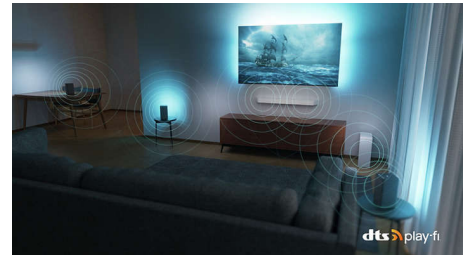

Compatible DTS Play-Fi

Votre téléviseur diffuse un son clair et de qualité dès le déballage. Si vous souhaitez aller plus loin, le système audio domestique sans fil Philips avec DTS Play-Fi vous permet de connecter des barres de son et des enceintes sans fil compatibles dans toute la maison en quelques secondes. Vous pouvez même créer un système Home Cinéma Surround en utilisant votre téléviseur comme enceinte centrale.

L'audio domestique en toute simplicité

Un son exceptionnel. Barres de son ou enceintes faciles à ajouter.

AMBILIGHT tv

TITAN OS

Dolby Vision-Atmos

AMD FreeSync Premium

amazon alexa | built-in

Téléviseur 4K Ambilight