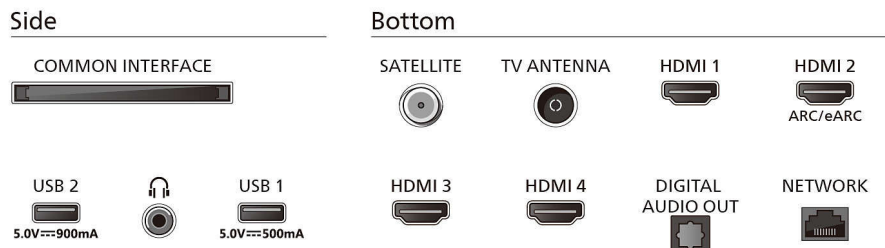

Fonctionnalités vidéo HDMI prises en charge

- Jeux: ALLM, HDMI VRR, AMD FreeSync Premium
- HDR: HLG, HDR10, Compatible HDR10+, Dolby Vision

Carte énergie UE

- Numéros d'enregistrement EPREL: 1860379
- Classe énergétique pour SDR: G
- Puissance nécessaire en fonctionnement pour SDR: 54 kWh/1 000 h
- Classe énergétique pour HDR: G
- Puissance nécessaire en fonctionnement pour HDR: 142 kWh/1 000 h

- Consommation du téléviseur éteint: N/A
- Mode veille en réseau: 2,0 W
- Technologie de dalle utilisée: LED LCD

Alimentation

- Puissance électrique: 220-240 V CA, 50/60 Hz
- Consommation en veille: moins de 0,3 W
- Fonctions d'économie d'énergie: Minuterie de mise hors tension automatique, Image Muet (pour la radio), Mode Eco, Capteur de luminosité

Accessoires

- Accessoires fournis: Télécommande, 2 piles AAA, Support de table, Cordon d'alimentation, Guide d'utilisation rapide, Brochure légale et de sécurité

Design

- Couleurs du téléviseur: Cadre gris anthracite
- Design du pied: Socle chrome satiné

Dimensions

- Distance entre 2 pieds: 375 millimètre
- Compatible avec un montage mural: 100 x 200 mm
- Téléviseur sans pied (l x H x P): 963 x 567 x 77 mm
- Téléviseur avec pied (l x H x P): 963 x 630 x 237 mm

Connexions

Date de publication
2024-05-03

Version: 1.1.1

EAN: 87 18863 04173 4

© 2024 Koninklijke Philips N.V.
Tous droits réservés.

Les caractéristiques sont sujettes à modification sans préavis. Les marques commerciales sont la propriété de Koninklijke Philips N.V. ou de leurs détenteurs respectifs.

www.philips.com

* Ce téléviseur contient du plomb uniquement dans certaines parties ou certains composants pour lesquels aucune solution alternative n'existe conformément aux clauses de non-responsabilité de la directive RoHS.

* Le téléviseur prend en charge la réception DVB pour les chaînes gratuites. Certains opérateurs DVB peuvent ne pas être pris en charge. Vous trouverez une liste à jour dans la section FAQ du site Web d'assistance de Philips. Pour certains opérateurs, un abonnement et un accès conditionnel sont exigés. Pour plus d'informations, contactez votre opérateur.

* La disponibilité de l'application Smart TV varie selon le modèle de téléviseur et le pays. Pour plus d'informations, visitez www.philips.com/smarttv.

* L'application Philips TV Remote et les fonctionnalités varient selon le modèle de téléviseur, l'opérateur, le pays, le modèle de smartphone et son système d'exploitation. Pour plus d'informations, visitez www.philips.com/TVRemoteapp.

* Le Guide électronique des programmes et la visibilité (jusqu'à 8 jours) varient selon le pays et l'opérateur.

* Abonnement Netflix requis. Sous réserve des conditions sur <https://www.netflix.com>

* Amazon Premium est disponible dans certaines langues et certains pays.

* Amazon, Alexa et tous les logos associés sont des marques commerciales de Amazon.com, Inc. ou de ses filiales. Amazon Alexa est disponible avec certaines langues et dans certains pays.

* La touche des nombreux services multimédias de la télécommande varie selon les pays. Veuillez vous reporter au produit contenu dans la boîte.

* L'Assistant Google est disponible avec différentes langues et dans différents pays, selon le type de produits.

* La disponibilité et la fonctionnalité des services de commande vocale varient selon le pays et la langue. Contactez notre service clientèle pour les dernières informations disponibles.