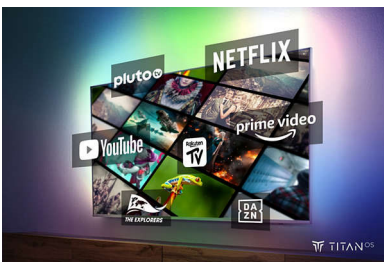

Plateforme intelligente avec système d'exploitation TITAN

Trouvez rapidement et facilement ce que vous aimez grâce à notre plateforme Smart TV par système d'exploitation TITAN. Vous pouvez

continuer à regarder votre série en cours directement depuis la page d'accueil. Si vous avez envie de nouveautés, parcourez les catégories – action ou drame par exemple – pour consulter les suggestions des principaux services de streaming, toutes réunies au même endroit.