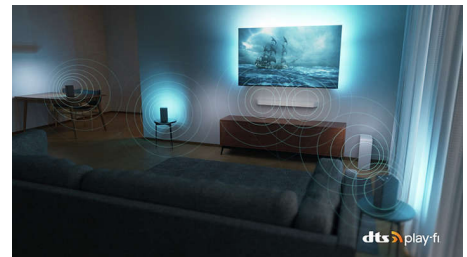

Bereit für die Inhalte, die Sie lieben.

- Klang und Bild wie im Kino. Dolby Vision und Dolby Atmos.
- Ultrascharfes Bild. Lebendiges Fernseherlebnis.
- Perfekt fürs Gaming. 120 Hz, extrem geringe Eingangsverzögerung, VRR, FreeSync.

Kompatibel mit DTS Play-Fi

Genießen Sie sofort nach dem Auspacken einen großartigen, klaren Fernsehklang. Wenn Sie ein besseres Erlebnis wünschen, können Sie mit dem kabellosen Philips Heimsystem und DTS Play-Fi im Handumdrehen eine Verbindung zu kompatiblen Soundbars und kabellosen Lautsprechern in Ihrer Wohnung herstellen. Sie können sogar ein Home Entertainment-System mit Surround Sound erstellen, bei dem Sie Ihren Fernseher als zentralen Lautsprecher nutzen.