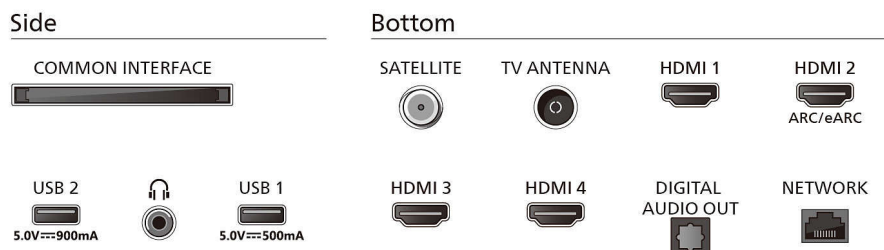

Unterstützte HDMI-Videofunktionen

- Spiele: ALLM, HDMI VRR, AMD FreeSync Premium
- HDR: HLG, HDR10, HDR10+ kompatibel, Dolby Vision

EU-Energiekarte

- EPREL-Registrierungsnummern: 1860378
- Energieklasse für SDR: G
- Leistungsbedarf im eingeschalteten Modus für SDR: 54 kWh/1.000 h
- Energieklasse für HDR: G
- Leistungsbedarf im eingeschalteten Modus für HDR: 142 kWh/1.000 h
- Stromverbrauch (ausgeschaltet): (fehlt)
- Vernetzter Standby-Modus: 2,0 W
- Verwendete Panel-Technologie: LED LCD

43PUS8919/12

Leistung

- Netzstrom: 220 bis 240 VAC, 50/60 Hz
- Standby-Stromverbrauch: < 0,3 W
- Energiesparfunktionen: Sleep-Timer, Bildabschaltung (bei Radiobetrieb), Eco-Modus, Lichtsensor

Zubehör

- Mitgeliefertes Zubehör: Fernbedienung, 2 AAA-Batterien, Standfuß, Netzkabel, Schnellstartanleitung, Broschüre zu rechtlichen und Sicherheitsinformationen

Design

- Farbe des Fernsehers: Anthrazitfarbener Rahmen
- Design des Standfußes: Anthrazitfarbener Standfuß

Abmessungen

- Abstand zwischen 2 Stäben: 375 mm
- Kompatible Wandhalterung: 100 x 200 mm
- Fernseher ohne Standfuß (W x H x D): 963 x 567 x 77 mm
- Fernseher mit Standfuß (W x H x D): 963 x 630 x 237 mm

Connections

Ausstellungsdatum
2024-02-13

Version: 1.1.1

EAN: 87 18863 04161 1

© 2024 Koninklijke Philips N.V.
Alle Rechte vorbehalten.

Technische Daten können ohne vorherige Ankündigung geändert werden. Die Marken sind Eigentum von Koninklijke Philips N.V. oder der jeweiligen Firmen.

www.philips.com

- Einige Komponenten dieses Fernsehers, bei denen technologisch keine Alternative besteht, enthalten Blei. Dies entspricht der geltenden Ausnahmeregelung der RoHS-Richtlinie.
- Der Fernseher unterstützt DVB-Empfang für Free-to-Air-Übertragungen. Bestimmte DVB-Betreiber werden möglicherweise nicht unterstützt. Eine aktuelle Liste dieser Betreiber finden Sie in den „Häufig gestellten Fragen“ auf der Philips Support-Website. Bei einigen Betreibern sind Conditional Access und ein Abonnement erforderlich. Weitere Informationen erhalten Sie von Ihrem Betreiber.
- Die Verfügbarkeit für Smart TV-Apps variiert je nach Modell und Land. Weitere Informationen finden Sie unter www.philips.com/smarttv.
- Die Philips TV Remote App und ihre Funktionen können je nach Fernsehermodell, Anbieter und Land sowie je nach mobilem Gerät und Betriebssystem abweichen. Weitere Informationen finden Sie unter www.philips.com/TVRemoteapp.
- EPG und der darin angezeigte Sendezeitraum (bis zu 8 Tage) ist vom Land und Anbieter anhängig.
- Netflix-Abonnement erforderlich. Unterliegt den Bedingungen auf <https://www.netflix.com>
- Amazon Prime ist in ausgewählten Sprachen und Ländern verfügbar.
- Amazon, Alexa und alle zugehörigen Logos sind Marken oder eingetragene Marken von Amazon.com, Inc. oder seinen Tochterunternehmen. Amazon Alexa ist in ausgewählten Sprachen und Ländern verfügbar.
- Die Over-the-Top-Taste für Mediendienste auf der Fernbedienung ist je nach Land unterschiedlich. Bitte beziehen Sie sich auf das Produkt, das im Lieferumfang enthalten ist.
- Google Assistant ist in verschiedenen Sprachen und Ländern verfügbar, die für die jeweiligen Produkttypen spezifisch sind.
- Verfügbarkeit und Funktionalität von Sprachsteuerungsdiensten variieren je nach Land und Sprache. Die neuesten Informationen erhalten Sie von unserem Kundendienst.