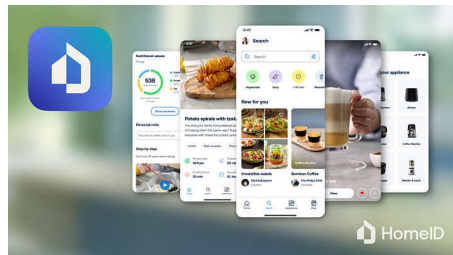

## Kaks sahtlit, kaks suurust

Kahe sahtliga õhkfritüürid: suur sahtel sobib täiuslikult pearoogade, friikartulite ja teie teiste lemmikroogade jaoks. Kasutage väiksemat sahtlit lisandite, köögiviljade ja suupistete jaoks.

## Ajafunktsioon

Sünkroonige automaatselt kahe sahtli küpsetusajad, et saaksite kõik road koos serveerida. Üks värsked ja soe toidukord.

## Kopeerimise funktsioon

Seadistage vaid nupuvajutuse abil mõlema korvi jaoks kiiresti sama küpsetusaega ja temperatuuri.

## NutriU retseptirakendus

Parim kahepoolne õhkfritüür, mille jaoks on NutriU rakenduses olemas kohandatud retseptid. Tagab teie jaoks etapiviisilised juhised ja sajad hõrgutavad toidud koos seadme Dual Basket Airfryer jaoks mõeldud kindlate seadistustega.