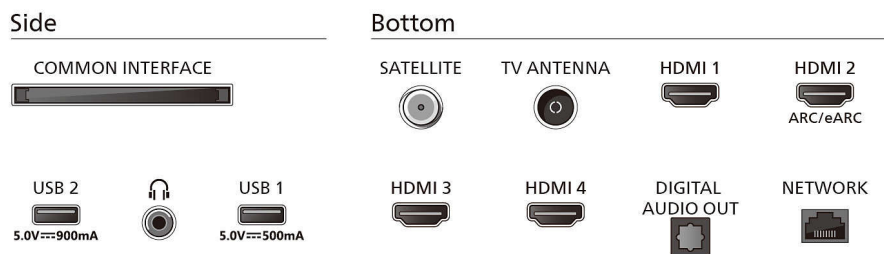

55PUS8909/12

0,3 W

- Използвана технология с панели: LED LCD

Захранване

- Функции за пестене на електроенергия: Автоматичен таймер за изключване, Изключване на образа (за радио), ЕКО режим, Светлинен сензор

Акcesoари

- Акcesoари в комплекта: Дистанционно управление, 2 бр. батерии тип AAA, Настолна стойка, Захранващ кабел, Кратко ръководство за употреба, Брошура за правни въпроси и безопасност

Дизайн

- Цветовете на телевизора: Антрацитносив козметичен панел
- Дизайн на стойка: Антрацитносива стойка

Размери

- Разстояние между 2 стойки: 475 мм
- Може да се монтира на конзола за стена: 200 x 300 мм

Connections

Дата на издаване
2024-02-13

Версия: 1.1.1

EAN: 87 18863 04091 1

© 2024 Koninklijke Philips N.V.
Всички права запазени.