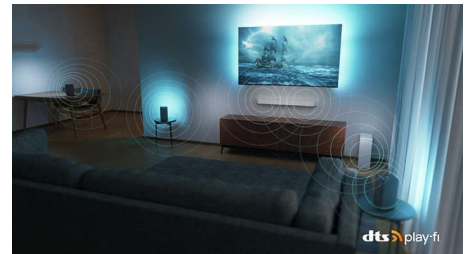

Съвместимост с DTS Play-Fi

Получавате впечатляващ, ясен звук от телевизора веднага след изваждане от кутията. Ако искате повече, безжичната домашна система Philips с DTS Play-Fi ви позволява да се свържете със съвместими тонколони Soundbar и безжични високоговорители в дома ви за секунди. Можете дори да създадете система за домашно кино със сурънд звук, като използвате телевизора си като централен високоговорител.

AMBILIGHT tv

TITAN OS

Dolby Vision-Atmos

AMD FreeSync Premium

amazon alexa | built-in