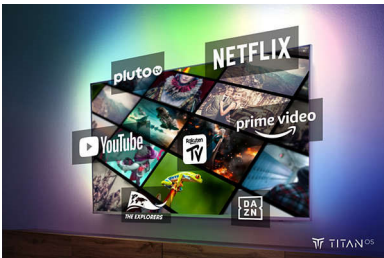

Бъдете готови за съдържанието, което обичате.

- Кинематографична визия и звук. Dolby Vision и Dolby Atmos.
- Изключително ясна картина. Живи цветове.
- Започнете да играете! 120 Hz, свръхниско забавяне при въвеждане, VRR, FreeSync.

Телевизор AMBILIGHT 139 cm (55") Видео процесор P5 Perfect Picture, Интелигентна платформа Titan OS, Dolby Vision и Atmos

Акценти

Ambilight TV

Телевизорите Ambilight са единствените телевизори с вградени LED светлини зад екрана, които реагират на това, което гледате, потапяйки ви в ореол от цветна светлина. Той променя всичко: вашият телевизор изглежда по-голям и ще бъдете по-увлечени в любимите си спортни събития, филми, музика и игри.

Интелигентна платформа TITAN OS

С нашата телевизионна смартплатформа TITAN OS ще намерите бързо и лесно това, което обичате. Наслаждавайте се на сериал? Можете да продължите да гледате направо

от началния екран. Ако търсите нещо ново, можете да прегледате категориите, като екшън или драма, и да виждате предложения от най-добрите услуги за поточно предаване – всичко това на едно място.