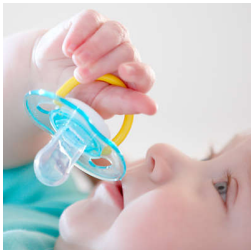

Fácil de limpiar

- Fácil de esterilizar para una mayor higiene

Calidad garantizada

- Fabricado en nuestra premiada sucursal en el Reino Unido

Tetina de silicona suave y cómoda

- Diseño anatómico para un desarrollo natural de los dientes

Seguridad e higiene

- Mango de seguridad para facilitar su extracción
- La tapa a presión ayuda a mantener limpio el chupete de su bebé

Destacados

Tetina anatómica

Nuestra tetina de silicona flexible tiene una forma simétrica que protege el paladar, los dientes y las encías de su bebé según vaya creciendo.

Fabricado en el Reino Unido

Puede estar seguro de que la comodidad de su bebé está en buenas manos. Este chupete se fabricó en nuestra premiada sucursal en el Reino Unido.*

Mango de seguridad

Nuestro mango de seguridad le permite extraer fácilmente el chupete de su bebé en cualquier momento. Incluso las manos pequeñas pueden sostenerlo.

Tapa a presión para la higiene

Cuando el chupete no se esté utilizando, simplemente coloque la tapa a presión, antes de guardarlo, para mantener la tetina segura y limpia.

Fácil de esterilizar

Es fácil mantener la limpieza de los soothies y chupetes de su pequeño: basta con ponerlos en el esterilizador o sumergirlos en agua hirviendo.