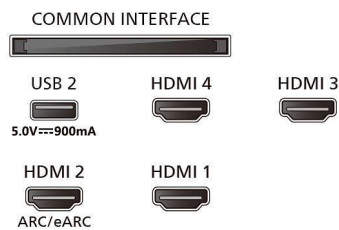

Connections

Side