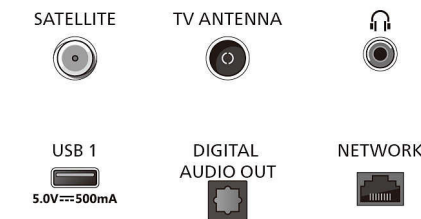

Bottom

Дата на издаване
2024-07-20

Версия: 5.5.1

EAN: 87 18863 04177 2

© 2024 Koninklijke Philips N.V.
Всички права запазени.

Спецификациите могат да се променят без предупреждение. Търговските марки са собственост на Koninklijke Philips N.V. или на съответните си притежатели.

www.philips.com