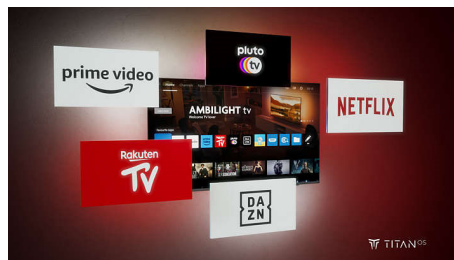

Интелигентна платформа TITAN OS

С нашата телевизионна смартплатформа TITAN OS ще намерите бързо и лесно това, което обичате. Наслаждавате се на сериал? Можете да продължите да гледате направо от началния екран. Ако търсите нещо ново, можете да прегледате категориите, като екшън или драма, и да виждате предложения от най-добрите услуги за поточно предаване – всичко това на едно място.