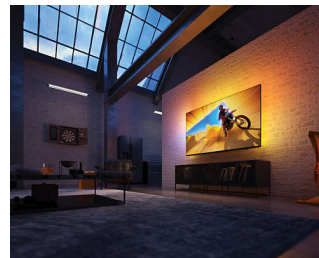

Устойчиви материали

Металната стойка на Xtra изглежда елегантна и можете да използвате Ambilight за моментална промяна на осветлението за настроение, когато не гледате. Дистанционното управление за телевизора е изработено от рециклирана пластмаса, нашата опаковка е изработена от рециклиран картон, сертифициран от FSC, а брошурите са отпечатани на рециклирана хартия.

AMBILIGHT tv

Perfect Picture Engine

TITAN OS

Dolby Vision Atmos

AMD FreeSync Premium

amazon alexa built-in

dts play-fi