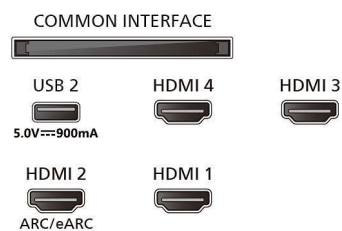

4K QD MiniLED телевизор Ambilight

Телевизор AMBILIGHT 139 cm (55") Видео процесор P5 Perfect Picture, Интелигентна платформа TITAN OS, Dolby Vision и Dolby Atmos

Спецификации

55PML9009/12

Ambilight

- Функции на Ambilight: Адаптиране към цвета на стената, Светлина тип "фойе", Музика с Ambilight, AmbiSleep, Sunrise Alarm, работи с безжични домашни високоговорители Philips, FTI анимация Ambilight
- Версия на Ambilight: 3-странен

Картина/дисплей

- Размер на екрана по диагонал (инчове): 55 инч

- Размер на екрана по диагонал (метрична с-ма): 139 см
- Дисплей: 4K UHD MiniLED
- Разделителна способност на екрана: 3840 x 2160
- Основна скорост на обновяване: 120 Hz
- Блок за обработка на картината: Видео процесор P5 Perfect Picture

Входна разделителна способност на

Дисплея

- Разделителна способност – Скорост на обновяване: 576p – 50 Hz, 640 x 480 – 60 Hz, 720p-50 Hz,60 Hz, 1920 x 1080p – 24/25/30/50/60/100/120/144 Hz, 2560 x 1440 – 60/120/144 Hz, 3840 x 2160p – 24/25/30/50/60/100/120/144 Hz

Тuner / Приемане / Предаване

- Цифров телевизор: DVB-T/T2/T2-HD/C/S/S2
- Телевизионен справочник на програмите*:

Connections

Side