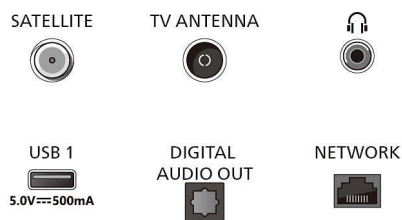

Тuner / Приемане / Предаване

- Цифров телевизор: DVB-T/T2/T2-HD/C/S/S2
- Телевизионен справочник на програмите*:

Connections

Side

Bottom

4K QD MiniLED телевизор Ambilight

Телевизор AMBILIGHT 139 cm (55") Видео процесор P5 Perfect Picture, Интелигентна платформа TITAN OS, Dolby Vision и Dolby Atmos