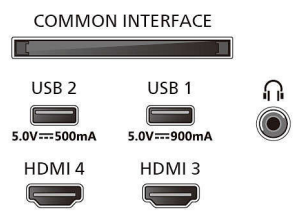

4K Ambilight TV

Телевизор AMBILIGHT 139 cm (55") Видеопроцесор P5 AI perfect picture, Google TV™, Dolby Vision и Dolby Atmos

55OLED889/12

Спецификации

Ambilight

- Функции на Ambilight: Адаптиране към цвета на стената, Светлина тип "фойе", Режим игра, Музика с Ambilight, Sunrise Alarm, AmbiSleep, FTI анимация Ambilight, работи с безжични домашни високоговорители Philips
- Версия на Ambilight: 3-странен

Картина/дисплей

- Размер на екрана по диагонал (инчове): 55 инч

- Размер на екрана по диагонал (метрична с-ма): 139 см
- Дисплей: 4K Ultra HD OLED
- Разделителна способност на екрана: 3840 x 2160
- Основна скорост на обновяване: 120 Hz
- Блок за обработка на картината: Видеопроцесор P5 AI Perfect Picture
- Подобрене на картината: Perfect Natural Motion, Micro Dimming Perfect, Dolby Vision, HLG (Hybrid Log Gamma), CalMAN Ready, Подобрен

IMAX режим, Адаптивен HDR10+, Режим "Режисьор"

Входна разделителна способност на дисплея

- Разделителна способност – Скорост на обновяване: 576p – 50 Hz, 640 x 480 – 60 Hz, 720p-50 Hz,60 Hz, 1920 x 1080p – 24/25/30/50/ 60/ 100/120/144 Hz, 2560 x 1440 – 60/120/144 Hz, 3840 x 2160p – 24/25/30/50/60/100/120/144 Hz

Connections

Side