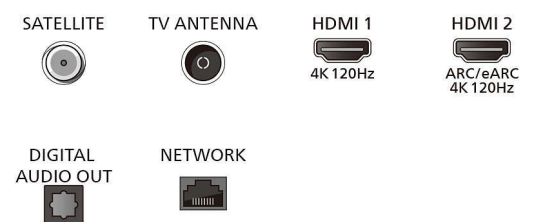

4K Ambilight TV

Телевизор AMBILIGHT 139 cm (55") Видеопроцесор P5 AI perfect picture, Google TV™, Dolby Vision и Dolby Atmos

55OLED889/12

Спецификации

Ambilight

- Функции на Ambilight: Адаптиране към цвета на стената, Светлина тип "фойе", Режим игра, Музика с Ambilight, Sunrise Alarm, AmbiSleep, FTI анимация Ambilight, работи с безжични домашни високоговорители Philips
- Версия на Ambilight: 3-странен

Картина/дисплей

- Размер на екрана по диагонал (инчове): 55 инч

- Размер на екрана по диагонал (метрична с-ма): 139 см
- Дисплей: 4K Ultra HD OLED
- Разделителна способност на екрана: 3840 x 2160
- Основна скорост на обновяване: 120 Hz
- Блок за обработка на картината: Видеопроцесор P5 AI Perfect Picture
- Подобрене на картината: Perfect Natural Motion, Micro Dimming Perfect, Dolby Vision, HLG (Hybrid Log Gamma), CalMAN Ready, Подобрен

IMAX режим, Адаптивен HDR10+, Режим "Режисьор"

Входна разделителна способност на дисплея

- Разделителна способност – Скорост на обновяване: 576p – 50 Hz, 640 x 480 – 60 Hz, 720p-50 Hz,60 Hz, 1920 x 1080p – 24/25/30/50/ 60/ 100/120/144 Hz, 2560 x 1440 – 60/120/144 Hz, 3840 x 2160p – 24/25/30/50/60/100/120/144 Hz

Connections

Side

Bottom