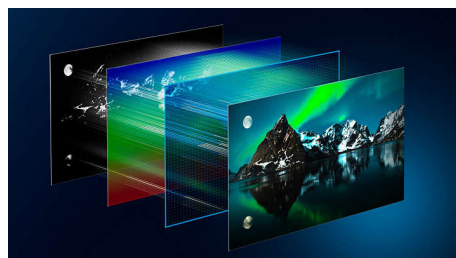

OLED Ambilight TV

Реалистичната картина на вашия 4K (UHD) OLED телевизор Ambilight винаги изглежда невероятно, дори и да се гледа под ъгъл. Черните цветове винаги са черни, а не сиви, и ще видите всеки детайл в сенките или ярките зони. Поддържат се всички основни HDR формати – ще усетите пълната мощ на всяка сцена.