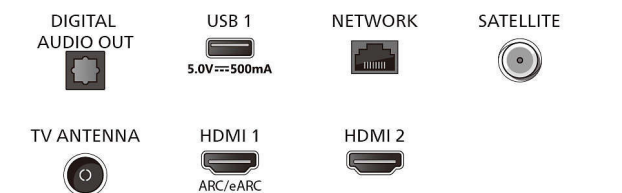

Side

Bottom

4K Ambilight TV

Телевизор AMBILIGHT 164 cm (65") Pixel Precise Ultra HD, Интелигентна платформа Titan OS, Звук от Dolby Atmos

65PUS8319/12

Спецификации

- Телетекст: 1000 страници Hypertext
- HEVC поддръжка