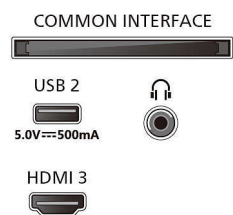

4K Ambilight TV

Телевизор AMBILIGHT 164 cm (65") Pixel Precise Ultra HD, Интелигентна платформа Titan OS, Звук от Dolby Atmos

65PUS8319/12

Спецификации

Ambilight

- Функции на Ambilight: Адаптиране към цвета на стената, Светлина тип "фоайе", Музика с Ambilight, AmbiSleep, Sunrise Alarm, FTI анимация Ambilight
- Версия на Ambilight: 3-странен

Картина/дисплей

- Размер на екрана по диагонал (инчове): 65 инч
- Размер на екрана по диагонал (метрична с-ма):

164 cm

- Дисплей: 4K Ultra HD LED
- Разделителна способност на екрана: 3840 x 2160
- Блок за обработка на картината: Pixel Precise Ultra HD

Входна разделителна способност на дисплея

- Разделителна способност – Скорост на обновяване: 576p – 50 Hz, 640 x 480 – 60 Hz,

720p-50 Hz, 60 Hz, 1920 x 1080p – 24/25/30/50/60 Hz, 2560 x 1440 – 60Hz, 3840 x 2160p – 24/25/30/50/60 Hz

Тuner / Приемане / Предаване

- Цифров телевизор: DVB-T/T2/T2-HD/C/S/S2
- Телевизионен справочник на програмите*: Електронен справочник на програмите за 8 дни
- Индикатор за силата на сигнала

Connections

Side