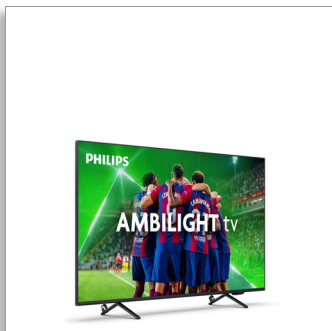

Philips LED
4K Ambilight TV

Телевизор AMBILIGHT 164 cm
(65")

Pixel Precise Ultra HD
Интелигентна платформа Titan
OS
Звук от Dolby Atmos

65PUS8319

4K Ambilight TV

Не просто гледайте, а се насладете на завладяващо изживяване.