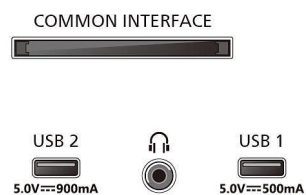

4K Ambilight TV

Телевизор AMBILIGHT 108 cm (43") Процесор P5 Perfect Picture 120Hz, Интелигентна платформа Titan OS, Dolby Vision и Atmos

43PUS8949/12

Спецификации

Ambilight

- Функции на Ambilight: Адаптиране към цвета на стената, Светлина тип "фойе", Музика с Ambilight, AmbiSleep, Sunrise Alarm, FT1 анимация Ambilight
- Версия на Ambilight: 3-странен

Картина/дисплей

- Размер на екрана по диагонал (инчове): 43 инч
- Размер на екрана по диагонал (метрична c-ма):

108 cm

- Дисплей: 4K Ultra HD LED
- Разделителна способност на екрана: 3840 x 2160
- Блок за обработка на картината: Видео процесор P5 Perfect Picture

Входна разделителна способност на дисплея

- Разделителна способност – Скорост на обновяване: 576p – 50 Hz, 640 x 480 – 60 Hz,

720p-50 Hz, 60 Hz, 1920 x 1080p – 24/25/30/50/60/100/120/144 Hz, 2560 x 1440 – 60/120 Hz, 3840 x 2160p – 24/25/30/50/60/100/120/144 Hz

Тuner / Приемане / Предаване

- Цифров телевизор: DVB-T/T2/T2-HD/C/S/S2
- Телевизионен справочник на програмите*: Електронен справочник на програмите за 8 дни
- Индикатор за силата на сигнала

Connections

Side