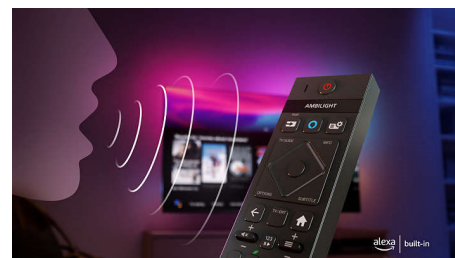

Искусствен интелект с гласово управление

Можете да изберете от гама гласови асистенти! Натиснете бутона за Alexa на вашето дистанционно управление и можете да използвате своя глас, за да търсите филми и сериали, да получавате препоръки, да управлявате съвместими домашни смарт устройства и много повече. Или можете да управлявате телевизора чрез смарт високоговорители Google.