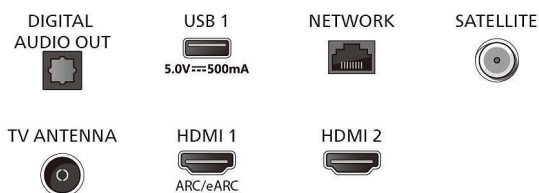

Тuner / Приемане / Предаване

- Цифров телевизор: DVB-T/T2/T2-HD/C/S/S2
- Телевизионен справочник на програмите*: Електронен справочник на програмите за 8 дни
- Индикатор за силата на сигнала

Connections

Side

Bottom

4K Ambilight TV

Телевизор AMBILIGHT 126 cm (50") Pixel Precise Ultra HD, Интелигентна платформа Titan OS, Звук от Dolby Atmos

50PUS8389/12

Спецификации

- Телетекст: 1000 страници Hypertext
- HEVC поддръжка