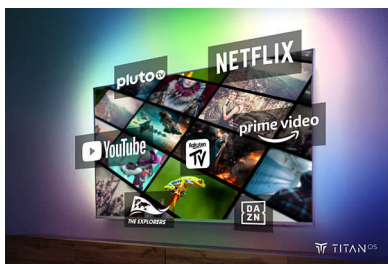

PHILIPS

4K Ambilight TV

Телевизор AMBILIGHT 126 cm (50") Pixel Precise Ultra HD, Интелигентна платформа Titan OS, Звук от Dolby Atmos

Акценти

Ambilight TV

Телевизорите Ambilight са единствените телевизори с LED светлини зад екрана, които реагират на това, което гледате, потапяйки ви в ореол от цветна светлина. Той променя всичко: вашият телевизор изглежда по-голям и ще бъдете по-увлечени в любимите си спортни събития, филми, музика и игри.

Интелигентна платформа TITAN OS

С нашата нова телевизионна смартплатформа TITAN OS ще намерите бързо и лесно това, което обичате.

Наслаждавате се на сериал? Можете да продължите да гледате направо от началния екран. Ако търсите нещо ново, можете да прегледате категориите, като екшън или драма, и да виждате предложения от най-добрите услуги за поточно предаване – всичко това на едно място.