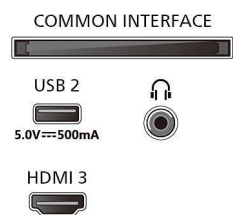

Картина/дисплей

- Размер на екрана по диагонал (инчове): 50 инч
- Размер на екрана по диагонал (метрична с-ма):

126 cm

- Дисплей: 4K Ultra HD LED
- Разделителна способност на екрана: 3840 x 2160
- Блок за обработка на картината: Pixel Precise Ultra HD

Side

Bottom

4K Ambilight TV

Телевизор AMBILIGHT 126 cm (50") Pixel Precise Ultra HD, Интелигентна платформа Titan OS, Звук от Dolby Atmos

50PUS8389/12

Спецификации

- Телетекст: 1000 страници Hypertext
- HEVC поддръжка