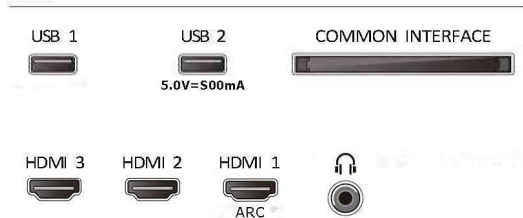

Акcesoари

- Акcesoари в комплекта: Дистанционно управление, 2 бр. батерии тип AAA, Настолна

стойка, Захранващ кабел, Ръководство за бърз старт, Брошура за правни въпроси и безопасност

Дизайн

- Цветовете на телевизора: Козметичен панел в матово черно
- Дизайн на стойка: Черна стойка с извивки

Connections

Side

Bottom

Дата на издаване
2024-02-13

Версия: 1.1.1

EAN: 87 18863 04099 7

© 2024 Koninklijke Philips N.V.
Всички права запазени.

Спецификациите могат да се променят без предупреждение. Търговските марки са собственост на Koninklijke Philips N.V. или на съответните си притежатели.