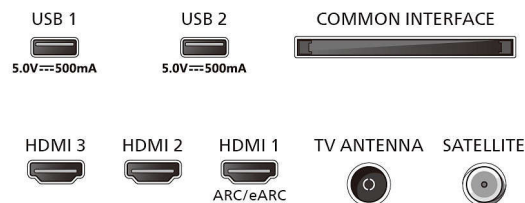

Звук

- Изходна мощност (RMS): 20 W
- Конфигурация на високоговорител: 2 x 10 W ширококолентов високоговорител

- Кодек: Dolby Digital, Dolby Atmos, DTS:X
- Подобрене на звука: Подобрене на басите от Dolby, Ясен диалог, Звук от изкуствен интелект, A.I. EQ, Изравнител на нивото на звука от Dolby, Нощен режим

Възможности за свързване

- Брой HDMI връзки: 3
- HDMI функции: 4K, Канал за връщане на аудио
- EasyLink (HDMI-CEC): Преход на дистанционното управление, Управление на системния звук, Готовност на системата, Изпълнение с едно докосване
- Брой USB портове: 2
- Безжична връзка: Wi-Fi 802.11n, 2x2, единична лента
- HDCP 2,3: Да на всички HDMI
- HDMI ARC: Да, на HDMI1
- HDMI 2.1 функции: eARC на HDMI 1, Поддържа eARC/VRR/ALLM
- EasyLink 2.0: HDMI-CEC за Philips TV/SB, Настройка на външни устройства чрез потребителския интерфейс на телевизора

Поддържани HDMI видео функции

- Игри: ALLM, HDMI VRR
- HDR: HLG, HDR10, Съвместим с HDR10+

Енергиен етикет на ЕС

- Енергиен клас за SDR: G
- Енергиен клас за HDR: G
- Консумирана мощност в режим изключено: няма данни
- Режим на готовност в мрежа: по-малко от 0,3 W
- Използвана технология с панели: LED LCD

Акcesoари

- Акcesoари в комплекта: Дистанционно управление, 2 бр. батерии тип AAA, Настолна стойка, Захранващ кабел, Кратко ръководство за употреба, Брошура за правни въпроси и безопасност

Дизайн

- Цвета на телевизора: Антрацитносив козметичен панел
- Дизайн на стойка: Черни крачета

Connections

Side

Rear

Дата на издаване
2024-02-13

Версия: 1.1.1

EAN: 87 18863 04094 2

© 2024 Koninklijke Philips N.V.
Всички права запазени.

Спецификациите могат да се променят без предупреждение. Търговските марки са собственост на Koninklijke Philips N.V. или на съответните си притежатели.

www.philips.com

* Само определени части или компоненти на този телевизор съдържат олово, когато няма технически алтернативи съгласно съществуващите клаузи за освобождаване на Директивата RoHS (Директива на Европейската общност за ограничаване на използването на вредни вещества).

* Телевизорът поддържа приемане на DVB за предавания със свободен ефирен достъп. Възможно е определени DVB оператори да не се поддържат. Актуализиран списък може да бъде намерен в раздела с често задавани въпроси на уебсайта за поддръжка на Philips. За някои оператори се изисква модул за условен достъп и абонамент. Обърнете се към вашия оператор за повече информация.

* Наличността на приложението Smart TV зависи от модела телевизор и държавата. За повече информация посетете: www.philips.com/smarttv.

* Приложението Philips TV Remote и свързаните с него функции зависят от модела телевизор, оператора и държавата, както и от модела смартустройство и неговата операционна система. За повече информация посетете: www.philips.com/TVRemoteapp.

* EPG и действителният обхват на програмите (до 8 дни) зависи от държавата и оператора.

* Изисква се абонамент за Netflix. Обект на условия на <https://www.netflix.com>

* Amazon Prime е налично за избрани езици и държави.

* Amazon, Alexa и всички свързани лога са търговски марки на Amazon.com, Inc. или нейните филиали. Amazon Alexa се предлага на избрани езици и държави.

* Бутон отгоре за мултимедийни услуги на дистанционното управление е различен за всяка държава. Моля, вижте действителния продукт в кутията.

* Google Assistant е достъпен на различни езици и държави според типа на продукта.

* Наличността и функционалността на услугите за гласово управление зависят от държавата и езика.