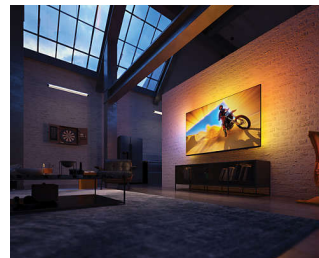

Устойчиви материали

Металната стойка на Xtra изглежда елегантна и можете да използвате Ambilight за моментална промяна на осветлението за настроение, когато не гледате. Дистанционното управление за телевизора е изработено от рециклирана пластмаса, нашата опаковка е изработена от рециклиран картон, сертифициран от FSC, а брошурите са отпечатани на рециклирана хартия.

AMBILIGHT tv

Perfect Picture Engine

MiniLED

TITAN OS

Dolby Vision Atmos

AMD FreeSync Premium

amazon alexa built-in

dts play-fi