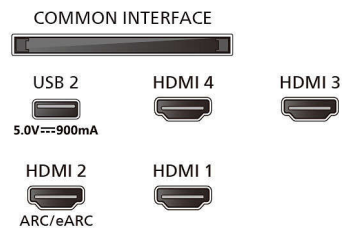

4K QD MiniLED телевизор Ambilight

Телевизор AMBILIGHT 139 cm (55") Видео процесор P5 Perfect Picture, Интелигентна платформа TITAN OS, Dolby Vision и Dolby Atmos

Спецификации

Ambilight

- Функции на Ambilight: Адаптиране към цвета на стената, Светлина тип "фойе", Музика с Ambilight, AmbiSleep, Sunrise Alarm, работи с безжични домашни високоговорители Philips, FTI анимация Ambilight
- Версия на Ambilight: 3-странен

Картина/дисплей

- Размер на екрана по диагонал (инчове): 55 инч

- Размер на екрана по диагонал (метрична с-ма): 139 см
- Дисплей: 4K UHD MiniLED
- Разделителна способност на екрана: 3840 x 2160
- Основна скорост на обновяване: 120 Hz
- Блок за обработка на картината: Видео процесор P5 Perfect Picture

Входна разделителна способност на

55PML9019/12

Дисплея

- Разделителна способност – Скорост на обновяване: 576p – 50 Hz, 640 x 480 – 60 Hz, 720p-50 Hz,60 Hz, 1920 x 1080p – 24/25/30/50/60/100/120/144 Hz, 2560 x 1440 – 60/120/144 Hz, 3840 x 2160p – 24/25/30/50/60/100/120/144 Hz

Тuner / Приемане / Предаване

- Цифров телевизор: DVB-T/T2/T2-HD/C/S/S2
- Телевизионен справочник на програмите*:

Connections

Side