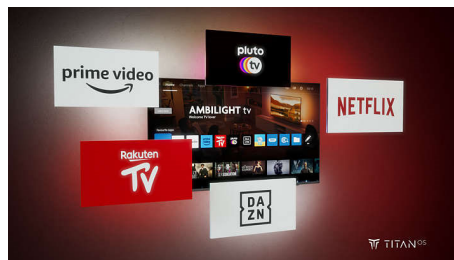

### Интелигентна платформа TITAN OS

С нашата телевизионна смартплатформа TITAN OS ще намерите бързо и лесно това, което обичате. Наслаждавате се на сериал? Можете да продължите да гледате направо от началния екран. Ако търсите нещо ново, можете да прегледате категориите, като екшън или драма, и да виждате предложения от най-добрите услуги за поточно предаване – всичко това на едно място.