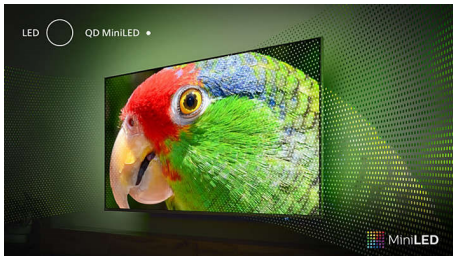

Quantum Dot Mini-LED

По-дръзки цветове. По-ярки бели цветове. По-дълбоки черни цветове. Quantum Dot

Mini-LED технологията на Xtras ви предоставя ярка, детайлна картина с изключително висок контраст. Ще видите повече цветове от всякога и също така този телевизор Ambilight е съвместим с всички основни HDR формати, така че ще получавате повече детайли в тъмни, както и в светли зони.