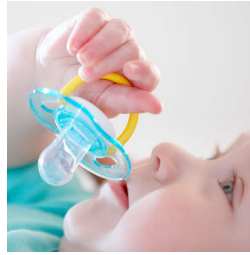

Diseñado para las necesidades diarias de tu bebé

Gama completa de chupetes con una comodidad máxima

Ayuda a satisfacer las necesidades básicas de tu pequeño en todo momento con el chupete Philips Avent Classic. Disponible en una gama de colores, nuestras tetinas ortodónticas respetan el desarrollo oral del bebé.

Seguridad e higiene

- Anilla de seguridad para quitarlo fácilmente
- El capuchón ayuda a mantener limpio el chupete del bebé

Destacados

Tetina ortodóntica

Nuestra tetina de silicona flexible tiene una forma simétrica que protege el paladar, los dientes y las encías de su bebé según vaya creciendo.

Nuestra anilla de seguridad permite quitar fácilmente el chupete al bebé en cualquier momento. Incluso las manos más pequeñas pueden sujetarlo.

Capuchón para mayor higiene

Cuando el chupete no está en uso, solo hay que poner el capuchón antes de guardarlo para mantener la tetina protegida y limpia.