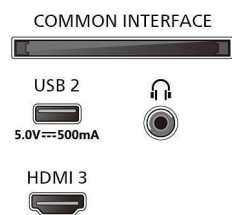

4K Ambilight TV

Телевизор AMBILIGHT 126 cm (50") Pixel Precise Ultra HD, Интелигентна платформа Titan OS, Звук от Dolby Atmos

50PUS8359/12

Спецификации

Ambilight

- Функции на Ambilight: Адаптиране към цвета на стената, Светлина тип "фоайе", Музика с Ambilight, AmbiSleep, Sunrise Alarm, FTI анимация Ambilight
- Версия на Ambilight: 3-странен

Картина/дисплей

- Размер на екрана по диагонал (инчове): 50 инч
- Размер на екрана по диагонал (метрична с-ма):

126 cm

- Дисплей: 4K Ultra HD LED
- Разделителна способност на екрана: 3840 x 2160
- Блок за обработка на картината: Pixel Precise Ultra HD

Входна разделителна способност на дисплея

- Разделителна способност – Скорост на обновяване: 640 x 480 – 60 Hz, 576p – 50 Hz,

720p-50 Hz, 60 Hz, 1920 x 1080p – 24/25/30/50/60 Hz, 2560 x 1440 – 60Hz, 3840 x 2160p – 24/25/30/50/60 Hz

Тuner / Приемане / Предаване

- Цифров телевизор: DVB-T/T2/T2-HD/C/S/S2
- Телевизионен справочник на програмите*: Електронен справочник на програмите за 8 дни
- Индикатор за силата на сигнала

Connections

Side