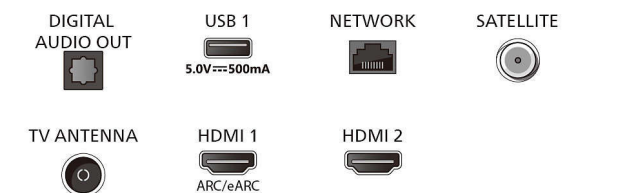

Side

Bottom

4K Ambilight TV

Телевизор AMBILIGHT 126 cm (50") Pixel Precise Ultra HD, Интелигентна платформа Titan OS, Звук от Dolby Atmos

50PUS8359/12

Спецификации

- Телетекст: 1000 страници Hypertext
- HEVC поддръжка