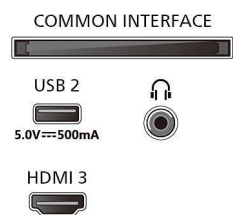

4K Ambilight TV

Телевизор AMBILIGHT 108 cm (43") Pixel Precise Ultra HD, Интелигентна платформа Titan OS, Звук от Dolby Atmos

43PUS8359/12

Спецификации

Ambilight

- Функции на Ambilight: Адаптиране към цвета на стената, Светлина тип "фоайе", Музика с Ambilight, AmbiSleep, Sunrise Alarm, FTI анимация Ambilight
- Версия на Ambilight: 3-странен

Картина/дисплей

- Размер на екрана по диагонал (инчове): 43 инч
- Размер на екрана по диагонал (метрична с-ма):

108 cm

- Дисплей: 4K Ultra HD LED
- Разделителна способност на екрана: 3840 x 2160
- Блок за обработка на картината: Pixel Precise Ultra HD

Входна разделителна способност на дисплея

- Разделителна способност – Скорост на обновяване: 640 x 480 – 60 Hz, 576p – 50 Hz,

720p-50 Hz, 60 Hz, 1920 x 1080p – 24/25/30/50/60 Hz, 2560 x 1440 – 60Hz, 3840 x 2160p – 24/25/30/50/60 Hz

Тuner / Приемане / Предаване

- Цифров телевизор: DVB-T/T2/T2-HD/C/S/S2
- Телевизионен справочник на програмите*: Електронен справочник на програмите за 8 дни
- Индикатор за силата на сигнала

Connections

Side