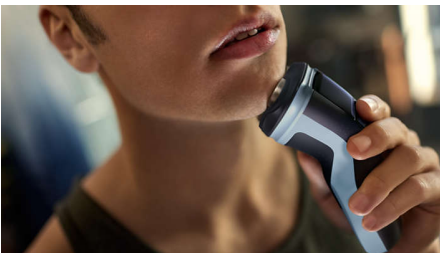

Sostenible

Destacados

Cuchillas ComfortCut

Las 27 cuchillas autoafilables cortan cómodamente cada vello justo por encima del nivel de la piel para un acabado suave y parejo, siempre. Nuestras cuchillas autoafilables se mantienen como nuevas durante 2 años.

Afeitado en seco y húmedo

Elija un cómodo afeitado en seco o combínelo con su espuma o gel favoritos para un refrescante afeitado en húmedo, incluso en la ducha.

Cabezales Flex 4D

Los cabezales flotantes se flexionan en cuatro direcciones para mantener un contacto uniforme con la piel, lo que la protege de rasguños y cortes.