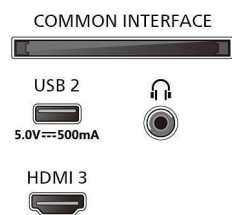

Картина/дисплей

- Размер на екрана по диагонал (инчове): 43 инч
- Размер на екрана по диагонал (метрична с-ма):

108 cm

- Дисплей: 4K Ultra HD LED
- Разделителна способност на екрана: 3840 x 2160
- Блок за обработка на картината: Pixel Precise Ultra HD

Side

Bottom

4K Ambilight TV

Телевизор AMBILIGHT 108 cm (43") Pixel Precise Ultra HD, Интелигентна платформа Titan OS, Звук от Dolby Atmos

Спецификации

- Телетекст: 1000 страници Hypertext
- HEVC поддръжка

Smart TV