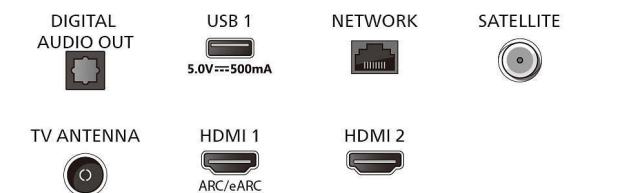

Side

Bottom

4K Ambilight TV

Телевизор AMBILIGHT 108 cm (43") Pixel Precise Ultra HD, Интелигентна платформа Titan OS, Звук от Dolby Atmos

Спецификации

- Телетекст: 1000 страници Hypertext
- HEVC поддръжка

Smart TV