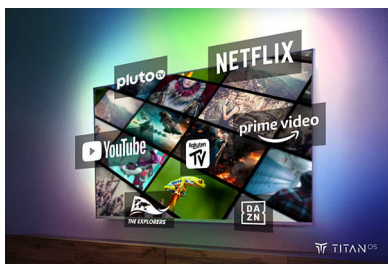

PHILIPS

4K Ambilight TV

Телевизор AMBILIGHT 108 cm (43") Pixel Precise Ultra HD, Интелигентна платформа Titan OS, Звук от Dolby Atmos

Акценти

Ambilight TV

Телевизорите Ambilight са единствените телевизори с LED светлини зад екрана, които реагират на това, което гледате, потапяйки ви в ореол от цветна светлина. Той променя всичко: вашият телевизор изглежда по-голям и ще бъдете по-увлечени в любимите си спортни събития, филми, музика и игри.

Интелигентна платформа TITAN OS

С нашата нова телевизионна смартплатформа TITAN OS ще намерите бързо и лесно това, което обичате.

Наслаждавате се на сериал? Можете да продължите да гледате направо от началния екран. Ако търсите нещо ново, можете да прегледате категориите, като екшън или драма, и да виждате предложения от най-добрите услуги за поточно предаване – всичко това на едно място.