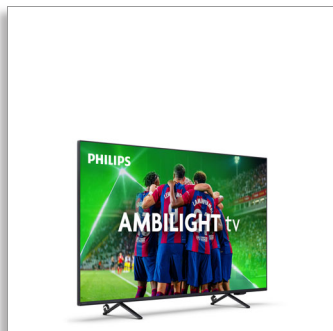

Philips LED
4K Ambilight TV

Телевизор AMBILIGHT 126 cm
(50")

Pixel Precise Ultra HD
Интелигентна платформа Titan
OS
Звук от Dolby Atmos

50PUS8309

4K Ambilight TV

Не просто гледайте, а се насладете на завладяващо изживяване.