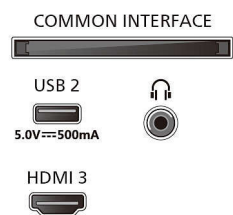

Картина/дисплей

- Размер на екрана по диагонал (инчове): 50 инч
- Размер на екрана по диагонал (метрична с-ма):

126 cm

- Дисплей: 4K Ultra HD LED
- Разделителна способност на екрана: 3840 x 2160
- Блок за обработка на картината: Pixel Precise Ultra HD

Side

Bottom

4K Ambilight TV

Телевизор AMBILIGHT 126 cm (50") Pixel Precise Ultra HD, Интелигентна платформа Titan OS, Звук от Dolby Atmos

50PUS8309/12

Спецификации

- Телетекст: 1000 страници Hypertext
- HEVC поддръжка