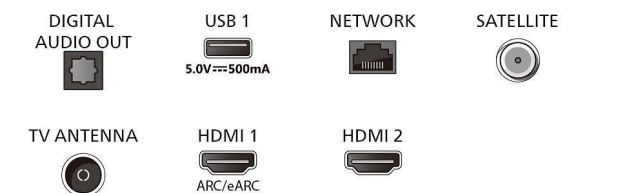

Side

Bottom

4K Ambilight TV

Телевизор AMBILIGHT 126 cm (50") Pixel Precise Ultra HD, Интелигентна платформа Titan OS, Звук от Dolby Atmos

50PUS8309/12

Спецификации

- Телетекст: 1000 страници Hypertext
- HEVC поддръжка