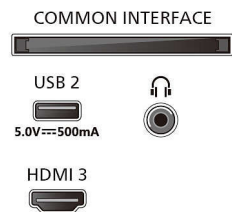

4K Ambilight TV

Телевизор AMBILIGHT 126 cm (50") Pixel Precise Ultra HD, Интелигентна платформа Titan OS, Звук от Dolby Atmos

50PUS8349/12

Спецификации

Ambilight

- Функции на Ambilight: Адаптиране към цвета на стената, Светлина тип "фоайе", Музика с Ambilight, AmbiSleep, Sunrise Alarm, FTI анимация Ambilight
- Версия на Ambilight: 3-странен

Картина/дисплей

- Размер на екрана по диагонал (инчове): 50 инч
- Размер на екрана по диагонал (метрична с-ма):

126 cm

- Дисплей: 4K Ultra HD LED
- Разделителна способност на екрана: 3840 x 2160
- Блок за обработка на картината: Pixel Precise Ultra HD

Входна разделителна способност на дисплея

- Разделителна способност – Скорост на обновяване: 640 x 480 – 60 Hz, 576p – 50 Hz,

720p-50 Hz, 60 Hz, 1920 x 1080p – 24/25/30/50/60 Hz, 2560 x 1440 – 60Hz, 3840 x 2160p – 24/25/30/50/60 Hz

Тuner / Приемане / Предаване

- Цифров телевизор: DVB-T/T2/T2-HD/C/S/S2
- Телевизионен справочник на програмите*: Електронен справочник на програмите за 8 дни
- Индикатор за силата на сигнала

Connections

Side