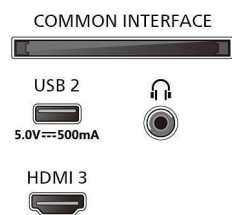

4K Ambilight TV

Телевизор AMBILIGHT 108 cm (43") Pixel Precise Ultra HD, Интелигентна платформа Titan OS, Звук от Dolby Atmos

43PUS8319/12

Спецификации

Ambilight

- Функции на Ambilight: Адаптиране към цвета на стената, Светлина тип "фоайе", Музика с Ambilight, AmbiSleep, Sunrise Alarm, FTI анимация Ambilight
- Версия на Ambilight: 3-странен

Картина/дисплей

- Размер на екрана по диагонал (инчове): 43 инч
- Размер на екрана по диагонал (метрична с-ма):

108 cm

- Дисплей: 4K Ultra HD LED
- Разделителна способност на екрана: 3840 x 2160
- Блок за обработка на картината: Pixel Precise Ultra HD

Входна разделителна способност на дисплея

- Разделителна способност – Скорост на обновяване: 640 x 480 – 60 Hz, 576p – 50 Hz,

720p-50 Hz, 60 Hz, 1920 x 1080p – 24/25/30/50/60 Hz, 2560 x 1440 – 60Hz, 3840 x 2160p – 24/25/30/50/60 Hz

Тuner / Приемане / Предаване

- Цифров телевизор: DVB-T/T2/T2-HD/C/S/S2
- Телевизионен справочник на програмите*: Електронен справочник на програмите за 8 дни
- Индикатор за силата на сигнала

Connections

Side