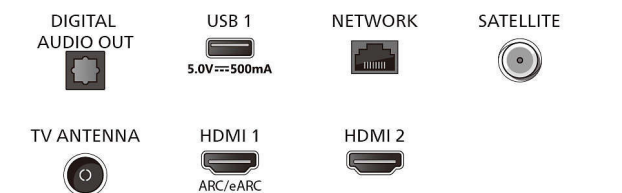

4K Ambilight TV

Телевизор AMBILIGHT 108 cm (43") Pixel Precise Ultra HD, Интелигентна платформа Titan OS, Звук от Dolby Atmos

43PUS8319/12

Спецификации

Ambilight

- Функции на Ambilight: Адаптиране към цвета на стената, Светлина тип "фоайе", Музика с Ambilight, AmbiSleep, Sunrise Alarm, FTI анимация Ambilight
- Версия на Ambilight: 3-странен

Картина/дисплей

- Размер на екрана по диагонал (инчове): 43 инч
- Размер на екрана по диагонал (метрична с-ма):

108 cm

- Дисплей: 4K Ultra HD LED
- Разделителна способност на екрана: 3840 x 2160
- Блок за обработка на картината: Pixel Precise Ultra HD

Входна разделителна способност на дисплея

- Разделителна способност – Скорост на обновяване: 640 x 480 – 60 Hz, 576p – 50 Hz,

720p-50 Hz, 60 Hz, 1920 x 1080p – 24/25/30/50/60 Hz, 2560 x 1440 – 60Hz, 3840 x 2160p – 24/25/30/50/60 Hz

Тuner / Приемане / Предаване

- Цифров телевизор: DVB-T/T2/T2-HD/C/S/S2
- Телевизионен справочник на програмите*: Електронен справочник на програмите за 8 дни
- Индикатор за силата на сигнала

Connections

Side

Bottom