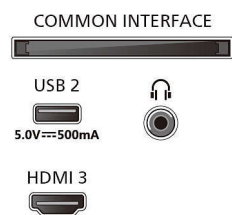

Картина/дисплей

- Размер на екрана по диагонал (инчове): 55 инч
- Размер на екрана по диагонал (метрична с-ма):

139 cm

- Дисплей: 4K Ultra HD LED
- Разделителна способност на екрана: 3840 x 2160
- Блок за обработка на картината: Pixel Precise Ultra HD

Side

Bottom

4K Ambilight TV

Телевизор AMBILIGHT 139 cm (55") Pixel Precise Ultra HD, Интелигентна платформа Titan OS, Звук от Dolby Atmos

Спецификации

- Телетекст: 1000 страници Hypertext
- HEVC поддръжка

Smart TV