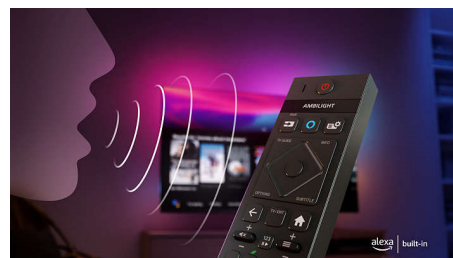

Изкуствен интелект с гласово управление

Можете да изберете от гама гласови асистенти! Натиснете бутона за Alexa на вашето дистанционно управление и можете да използвате своя глас, за да търсите филми и сериали, да получавате препоръки, да управлявате съвместими домашни смарт устройства и много повече. Или можете да управлявате телевизора чрез смарт високоговорители Google.