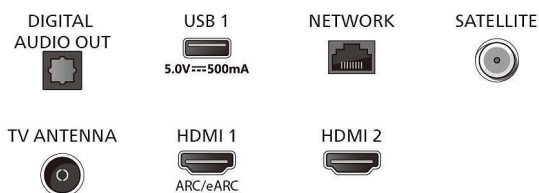

Тuner / Приемане / Предаване

- Цифров телевизор: DVB-T/T2/T2-HD/C/S/S2
- Телевизионен справочник на програмите*: Електронен справочник на програмите за 8 дни
- Индикатор за силата на сигнала

Connections

Side

Bottom

4K Ambilight TV

Телевизор AMBILIGHT 139 cm (55") Pixel Precise Ultra HD, Интелигентна платформа Titan OS, Звук от Dolby Atmos

Спецификации

- Телетекст: 1000 страници Hypertext
- HEVC поддръжка

Smart TV