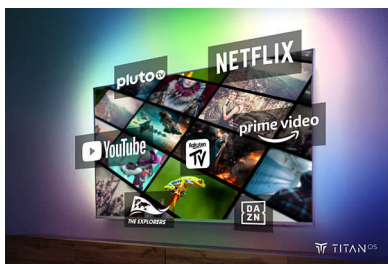

PHILIPS

4K Ambilight TV

Телевизор AMBILIGHT 139 cm (55") Pixel Precise Ultra HD, Интелигентна платформа Titan OS, Звук от Dolby Atmos

Акценти

Ambilight TV

Телевизорите Ambilight са единствените телевизори с LED светлини зад екрана, които реагират на това, което гледате, потапяйки ви в ореол от цветна светлина. Той променя всичко: вашият телевизор изглежда по-голям и ще бъдете по-увлечени в любимите си спортни събития, филми, музика и игри.

Интелигентна платформа TITAN OS

С нашата нова телевизионна смартплатформа TITAN OS ще намерите бързо и лесно това, което обичате.

Наслаждавате се на сериал? Можете да продължите да гледате направо от началния екран. Ако търсите нещо ново, можете да прегледате категориите, като екшън или драма, и да виждате предложения от най-добрите услуги за поточно предаване – всичко това на едно място.