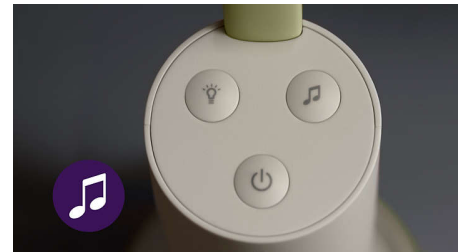

Beroligende lyder

Velg mellom 15 beroligende låter fra fuglesang i hagen, naturlyder om natten og vuggesanger, inkludert Rock-A-Bye Baby. Du kan også ta opp din egen stemme for å spille den av når du vil. Hva er vel tross alt bedre enn lyden av stemmen til en forelder?