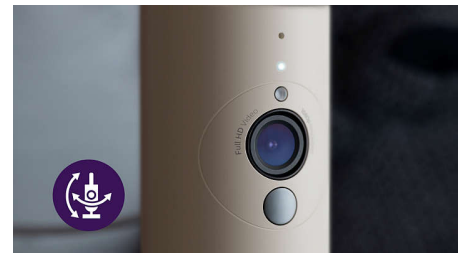

Manuell rotasjon av kameraet

Kameravisningen kan justeres vannrett og loddrett, slik at det kan vise ulike vinkler av barnerommet.