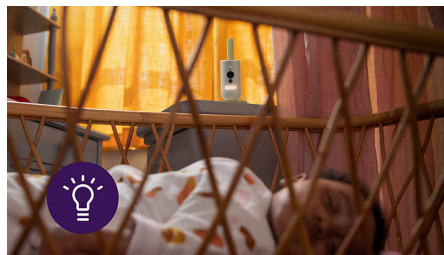

SCD643/26

Føl deg nær babyen hele tiden

Hold øye med babyen både hjemme og borte

Hold øye med babyen din sikkert og fra hvor som helst med det tilkoblede Philips Avent-babykameraet. HD-kameraet, ekte talkback-funksjonen og Secure Connect-systemet holder deg i kontakt med babyen fra hvor som helst med Baby Monitor+-appen.

Høydepunkter

Secure Connect-system

Vårt eget Secure Connect-system bruker flere krypterte koblinger fra babyenheten til appen, slik at du får en sikker og robust tilkobling.

Babykamera med full HD

Hør hver eneste lille latter, gurgling og hikk med perfekt klarhet. Babyenheten bruker et kamera i full HD med nattsyn og digital zoom og sørger for klare bilder av barnerommet dag og natt.

Baby Monitor+-app

Se og hør den lille hjemme og på reise med appen Philips Avent Baby Monitor+. Ved hjelp av Wi-Fi eller mobilt internett kan du overvåke og berolige fra hvor som helst.

Innebygd romtermometer

Med varsler om høy og lav temperatur holder du den lille komfortabel, og den får akkurat riktig mengde med kos for perfekt hvile.

Beroligende nattlys fra omgivelsene

Gi barnerommet en behagelig glød med det integrerte nattlyset fra babyenheten. Slå det av og på eller juster lyset fra Baby Monitor+-appen.