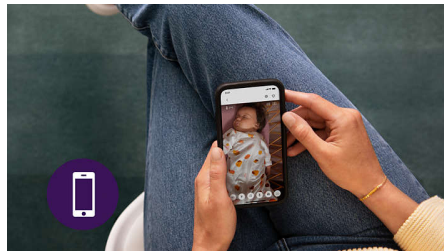

Høydepunkter

Secure Connect-system

Vårt eget Secure Connect-system bruker flere krypterte koblinger fra babyenheten til appen, slik at du får en sikker og robust tilkobling.

Babykamera med full HD

Hør hver eneste lille latter, gurgling og hikk med perfekt klarhet. Babyenheten bruker et kamera i full HD med nattsyn og digital zoom og sørger for klare bilder av barnerommet dag og natt.

Baby Monitor+-app

Se og hør den lille hjemme og på reise med appen Philips Avent Baby Monitor+. Ved hjelp av Wi-Fi eller mobilt internett kan du overvåke og berolige fra hvor som helst.

Innebygd romtermometer

Med varsler om høy og lav temperatur holder du den lille komfortabel, og den får akkurat riktig mengde med kos for perfekt hvile.

Beroligende nattlys fra omgivelsene

Gi barnerommet en behagelig glød med det integrerte nattlyset fra babyenheten. Slå det av og på eller juster lyset fra Baby Monitor+-appen.

Fang inn hvert eneste dyrebare øyeblikk

Ta bilder av babyen din, og fang inn hvert eneste dyrebare øyeblikk av den lille med Baby Monitor+-appen.

Snakkefunksjon

Ingen flere walkie-talkier! Babymonitoren bruker bare snakkefunksjon, så med et knappetrykk kan du og babyen høre hverandre synge, berolige eller pludre uten avbrudd.