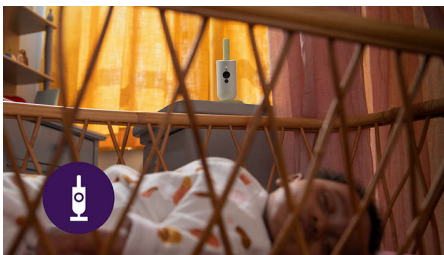

SCD643/26

Føl deg nær babyen hele tiden

Hold øye med babyen både hjemme og borte

Hold øye med babyen din sikkert og fra hvor som helst med det tilkoblede Philips Avent-babykameraet. HD-kameraet, ekte talkback-funksjonen og Secure Connect-systemet holder deg i kontakt med babyen fra hvor som helst med Baby Monitor+-appen.

Følg med på din måte

- Lyder som beroliger
- Fang inn hvert eneste dyrebare øyeblikk med appen
- Manuell rotasjon av kameraet for en fullstendig oversikt over barnerommet

Støtt familien din

- Aldri for varm eller kald, alltid helt riktig
- Fredelige lurer med beroligende nattlys fra omgivelsene

Frihet, fleksibilitet, trøster og roer

- Snakk og lytt til den lille samtidig
- Se og hør hver lille bevegelse

Trygghet dag og natt fra hvor som helst

- Kamera med full HD, nattsyn og digital zoom
- Utformet for at du alltid skal kunne holde kontakten med babyen

Høydepunkter

Secure Connect-system

Vårt eget Secure Connect-system bruker flere krypterte koblinger fra babyenheten til appen, slik at du får en sikker og robust tilkobling.

Babykamera med full HD

Hør hver eneste lille latter, gurgling og hikk med perfekt klarhet. Babyenheten bruker et kamera i full HD med nattsyn og digital zoom og sørger for klare bilder av barnerommet dag og natt.