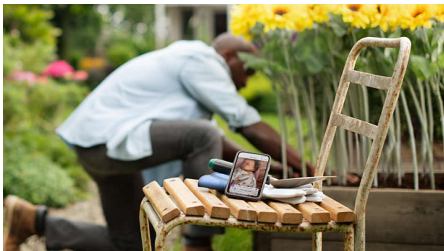

Baby Monitor+-app

Se og hør den lille hjemme og på reise med appen Philips Avent Baby Monitor+. Ved hjelp av Wi-Fi eller mobilt internett kan du overvåke og berolige fra hvor som helst.