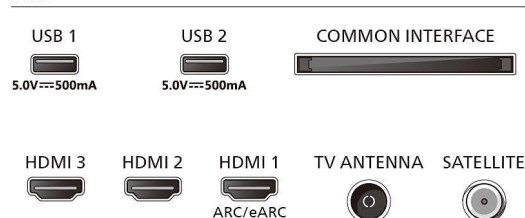

Поддържани HDMI видео функции

- Игри: ALLM, HDMI VRR
- HDR: HLG, HDR10, Съвместим с HDR10+

Енергиен етикет на ЕС

- Енергиен клас за SDR: E
- Енергиен клас за HDR: G
- Консумирана мощност в режим изключено: няма данни
- Режим на готовност в мрежа: 2,0 W
- Използвана технология с панели: LED LCD

Захранване

- Мрежово захранване: Променлив ток 220 – 240 V, 50/60 Hz
- Мощност на потребление в режим на готовност: по-малко от 0,5 W
- Функции за пестене на електроенергия: Автоматичен таймер за изключване,

Изключване на образа (за радио), ЕКО режим, Светлинен сензор

Акcesoари

- Акcesoари в комплекта: Дистанционно управление, 2 бр. батерии тип AAA, Настолна стойка, Захранващ кабел, Кратко ръководство за употреба, Брошура за правни въпроси и безопасност

Дизайн

- Цветове на телевизора: Козметичен панел в матово черно
- Дизайн на стойка: Черна стойки с извивки

Размери

- Разстояние между 2 стойки: 812 мм
- Може да се монтира на конзола за стена: 200 x 200 мм

Connections

Side

Rear

Дата на издаване
2024-03-15

Версия: 2.2.1

EAN: 87 18863 04102 4

© 2024 Koninklijke Philips N.V.
Всички права запазени.

Спецификациите могат да се променят без предупреждение. Търговските марки са собственост на Koninklijke Philips N.V. или на съответните си притежатели.

www.philips.com

* Само определени части или компоненти на този телевизор съдържат олово, когато няма технически алтернативи съгласно съществуващите клаузи за освобождаване на Директивата RoHS (Директива на Европейската общност за ограничаване на използването на вредни вещества).

* Телевизорът поддържа приемане на DVB за предавания със свободен ефирен достъп. Възможно е определени DVB оператори да не се поддържат. Актуализиран списък може да бъде намерен в раздела с често задавани въпроси на уебсайта за поддръжка на Philips. За някои оператори се изисква модул за условен достъп и абонамент. Обърнете се към вашия оператор за повече информация.

* Наличността на приложението Smart TV зависи от модела телевизор и държавата. За повече информация посетете: www.philips.com/smarttv.

* Приложението Philips TV Remote и свързаните с него функции зависят от модела телевизор, оператора и държавата, както и от модела смартустройство и неговата операционна система. За повече информация посетете: www.philips.com/TVRemoteapp.

* EPG и действителният обхват на програмите (до 8 дни) зависи от държавата и оператора.

* Изисква се абонамент за Netflix. Обект на условия на <https://www.netflix.com>

* Amazon Prime е налично за избрани езици и държави.

* Amazon, Alexa и всички свързани лога са търговски марки на Amazon.com, Inc. или нейните филиали. Amazon Alexa се предлага на избрани езици и държави.

* Бутон отгоре за мултимедийни услуги на дистанционното управление е различен за всяка държава. Моля, вижте действителния продукт в кутията.

* Google Assistant е достъпен на различни езици и държави според типа на продукта.

* Наличността и функционалността на услугите за гласово управление зависят от държавата и езика.