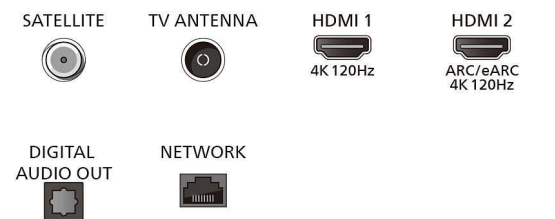

Connections

Side

Bottom

4K Ambilight TV

Телевизор AMBILIGHT 139 cm (55") Видеопроцесор P5 AI perfect picture, Google TV™, Dolby Vision и Dolby Atmos

55OLED809/12

Спецификации

Тунер / Приемане / Предаване