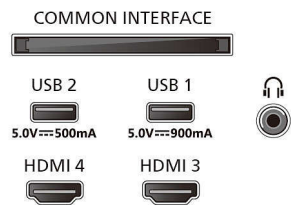

4K Ambilight TV

Телевизор AMBILIGHT 139 cm (55") Видеопроцесор P5 AI perfect picture, Google TV™, Dolby Vision и Dolby Atmos

55OLED809/12

Спецификации

Ambilight

- Функции на Ambilight: Адаптиране към цвета на стената, Светлина тип "фойайе", Режим игра, Музика с Ambilight, Sunrise Alarm, AmbiSleep, FTI анимация Ambilight, работи с безжични домашни високоговорители Philips
- Версия на Ambilight: 3-странен

Картина/дисплей

- Размер на екрана по диагонал (инчове): 55 инч

- Размер на екрана по диагонал (метрична с-ма): 139 см
- Дисплей: 4K Ultra HD OLED
- Разделителна способност на екрана: 3840 x 2160
- Основна скорост на обновяване: 120 Hz
- Блок за обработка на картината: Видеопроцесор P5 AI Perfect Picture
- Подобрене на картината: Perfect Natural Motion, Micro Dimming Perfect, Dolby Vision, HLG (Hybrid Log Gamma), CalMAN Ready, Подобрен IMAX

режим, Адаптивен HDR10+, Режим "Режисьор"

Входна разделителна способност на дисплея

- Разделителна способност – Скорост на обновяване: 576p – 50 Hz, 640 x 480 – 60 Hz, 720p-50 Hz, 60 Hz, 1920 x 1080p – 24/25/30/50/ 60/100/120/144 Hz, 2560 x 1440 – 60/120/144 Hz, 3840 x 2160p – 24/25/30/50/60/100/120/144 Hz

Connections

Side