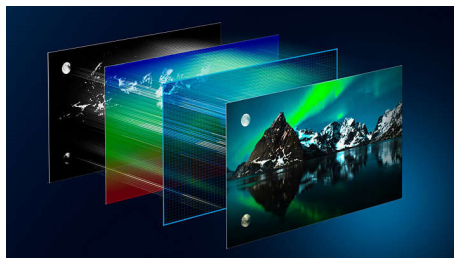

Видеопроцесор P5 AI perfect picture

Процесорът Philips P5 с изкуствен интелект предоставя толкова реалистична картина, че имате чувството, че бихте могли да влезете право в нея. Алгоритъм с изкуствен интелект за задълбочено самообучение обработва изображенията по начин, подобен на човешкия мозък. Без значение какво гледате, можете да се насладите на реалистични детайли и контраст, наситени цветове и плавно движение.

OLED Ambilight TV

Реалистичната картина на вашия 4K (UHD) OLED телевизор Ambilight винаги изглежда невероятно, дори и да се гледа под ъгъл. Черните цветове винаги са черни, а не сиви, и ще видите всеки детайл в сенките или ярките зони. Поддържат се всички основни HDR формати – ще усетите пълната мощ на всяка сцена.