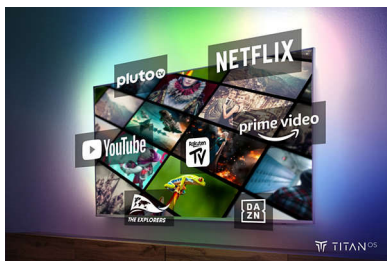

Бъдете готови за съдържанието, което обичате.

- Кинематографична визия и звук. Dolby Vision и Dolby Atmos.
- Изключително ясна картина. Живи цветове.
- Започнете да играете! 120 Hz, свръхниско забавяне при въвеждане, VRR, FreeSync.

Акценти

Ambilight TV

Телевизорите Ambilight са единствените телевизори с вградени LED светлини зад екрана, които реагират на това, което гледате, потапяйки ви в ореол от цветна светлина. Той променя всичко: вашият телевизор изглежда по-голям и ще бъдете по-увлечени в любимите си спортни събития, филми, музика и игри.

Интелигентна платформа TITAN OS

С нашата телевизионна смартплатформа TITAN OS ще намерите бързо и лесно това, което обичате. Наслаждавайте се на сериал? Можете да продължите да гледате направо

от началния екран. Ако търсите нещо ново, можете да прегледате категориите, като екшън или драма, и да виждате предложения от най-добрите услуги за поточно предаване – всичко това на едно място.