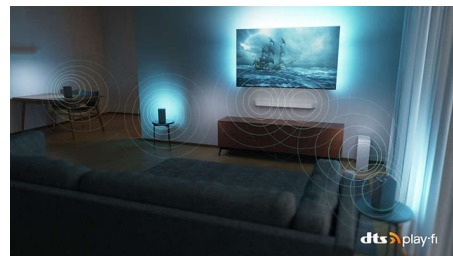

Съвместимост с DTS Play-Fi

Получавате впечатляващ, ясен звук от телевизора веднага след изваждане от кутията. Ако искате повече, безжичната домашна система Philips с DTS Play-Fi ви позволява да се свържете със съвместими тонколони Soundbar и безжични високоговорители в дома ви за секунди. Можете дори да създадете система за домашно кино със сграунд звук, като използвате телевизора си като централен високоговорител.

AMBILIGHT tv

Dolby Vision-Atmos

AMD FreeSync Premium

amazon alexa | built-in