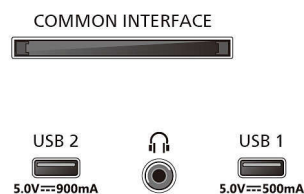

Акcesoари

- Акcesoари в комплекта: Дистанционно управление, 2 бр. батерии тип AAA, Настолна стойка, Захранващ кабел, Кратко ръководство за употреба, Брошура за правни въпроси и безопасност

Дизайн

- Цветове на телевизора: Антрацитносив козметичен панел
- Дизайн на стойка: Сатенена хромирана стойка

Размери

- Разстояние между 2 стойки: 475 мм
- Може да се монтира на конзола за стена: 200 x 300 мм

Connections

Side

Bottom

Дата на издаване
2024-02-13

Версия: 1.1.1

EAN: 87 18863 04169 7