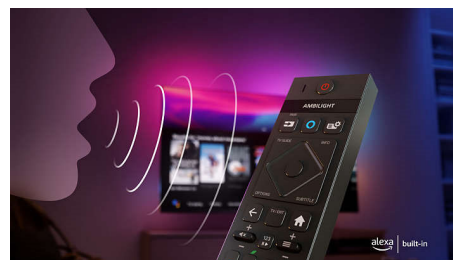

Изкуствен интелект с гласово управление

Можете да изберете от гама гласови асистенти! Натиснете бутона за Alexa на вашето дистанционно управление и можете да използвате своя глас, за да търсите филми и сериали, да получавате препоръки, да управлявате съвместими домашни смарт устройства и много повече. Или можете да управлявате телевизора чрез смарт високоговорители Google.