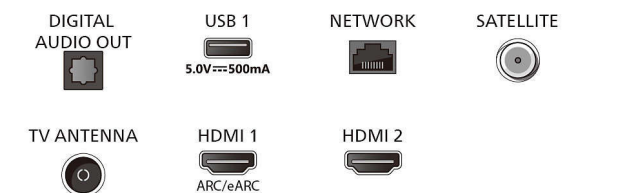

Side

Bottom

4K Ambilight TV

Телевизор AMBILIGHT 164 cm (65") Pixel Precise Ultra HD, Интелигентна платформа Titan OS, Звук от Dolby Atmos

65PUS8359/12

Спецификации

- Телетекст: 1000 страници Hypertext
- HEVC поддръжка