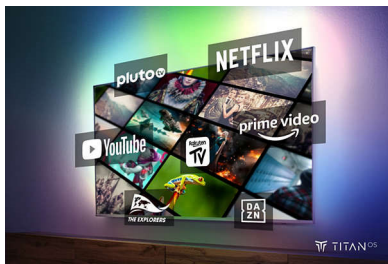

PHILIPS

4K Ambilight TV

Телевизор AMBILIGHT 164 cm (65") Pixel Precise Ultra HD, Интелигентна платформа Titan OS, Звук от Dolby Atmos

Акценти

Ambilight TV

Телевизорите Ambilight са единствените телевизори с LED светлини зад екрана, които реагират на това, което гледате, потапяйки ви в ореол от цветна светлина. Той променя всичко: вашият телевизор изглежда по-голям и ще бъдете по-увлечени в любимите си спортни събития, филми, музика и игри.

Интелигентна платформа TITAN OS

С нашата нова телевизионна смартплатформа TITAN OS ще намерите бързо и лесно това, което обичате.

Наслаждавате се на сериал? Можете да продължите да гледате направо от началния екран. Ако търсите нещо ново, можете да прегледате категориите, като екшън или драма, и да виждате предложения от най-добрите услуги за поточно предаване – всичко това на едно място.