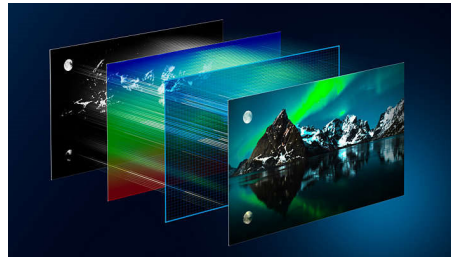

OLED Ambilight TV

Реалистичната картина на вашия 4K (UHD) OLED телевизор Ambilight винаги изглежда невероятно, дори и да се гледа под ъгъл. Черните цветове винаги са черни, а не сиви, и ще видите всеки детайл в сенките или ярките зони. Поддържат се всички основни HDR формати – ще усетите пълната мощ на всяка сцена.