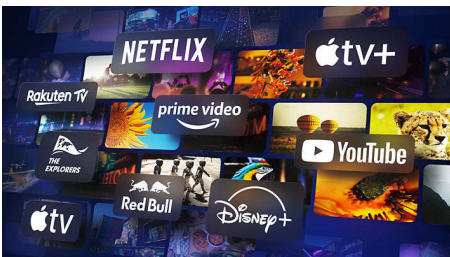

Google TV™

Какво искате да гледате? Google TV събира заедно филми, предавания и много други от

всички ваши приложения и абонаменти и ги подрежда специално за вас. Ще получавате предложения въз основа на това, което харесвате, и дори можете да използвате приложението Google TV на телефона си, за да съставяте списък за гледане в движение.