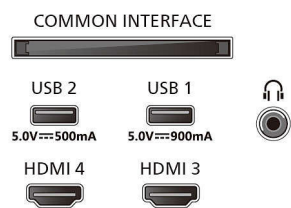

4K Ambilight TV

194 cm (77") телевизор AMBILIGHT Видеопроцесор P5 AI perfect picture, Google TV™, Dolby Vision и Dolby Atmos

Спецификации

Ambilight

- Функции на Ambilight: Адаптиране към цвета на стената, Светлина тип "фойе", Режим игра, Музика с Ambilight, Sunrise Alarm, AmbiSleep, FTI анимация Ambilight, работи с безжични домашни високоговорители Philips
- Версия на Ambilight: 3-странен

Картина/дисплей

- Размер на екрана по диагонал (инчове): 77 инч

- Размер на екрана по диагонал (метрична с-ма): 194 см
- Разделителна способност на екрана: 3840 x 2160
- Основна скорост на обновяване: 120 Hz
- Блок за обработка на картината: Видеопроцесор P5 AI Perfect Picture
- Подобрене на картината: Perfect Natural Motion, Micro Dimming Perfect, Dolby Vision, HLG (Hybrid Log Gamma), CalMAN Ready, Подобен IMAX режим, Адаптивен HDR10+, Режим "Режисьор"

77OLED809/12

Входна разделителна способност на дисплея

- Разделителна способност – Скорост на обновяване: 576p – 50 Hz, 640 x 480 – 60 Hz, 720p-50 Hz, 60 Hz, 1920 x 1080p – 24/25/30/50/ 60/100/120/144 Hz, 2560 x 1440 – 60/120/144 Hz, 3840 x 2160p – 24/25/30/50/60/100/120/144 Hz

Тунер / Приемане / Предаване

- Цифров телевизор: DVB-T/T2/T2-HD/C/S/S2

Connections

Side