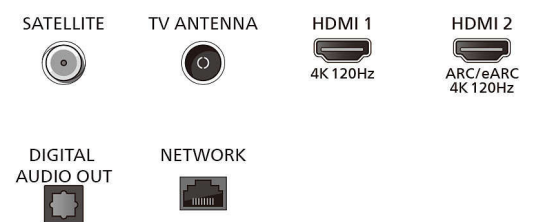

Тунер / Приемане / Предаване

- Цифров телевизор: DVB-T/T2/T2-HD/C/S/S2

Connections

Side

Bottom

4K Ambilight TV

194 cm (77") телевизор AMBILIGHT Видеопроцесор P5 AI perfect picture, Google TV™, Dolby Vision и Dolby Atmos